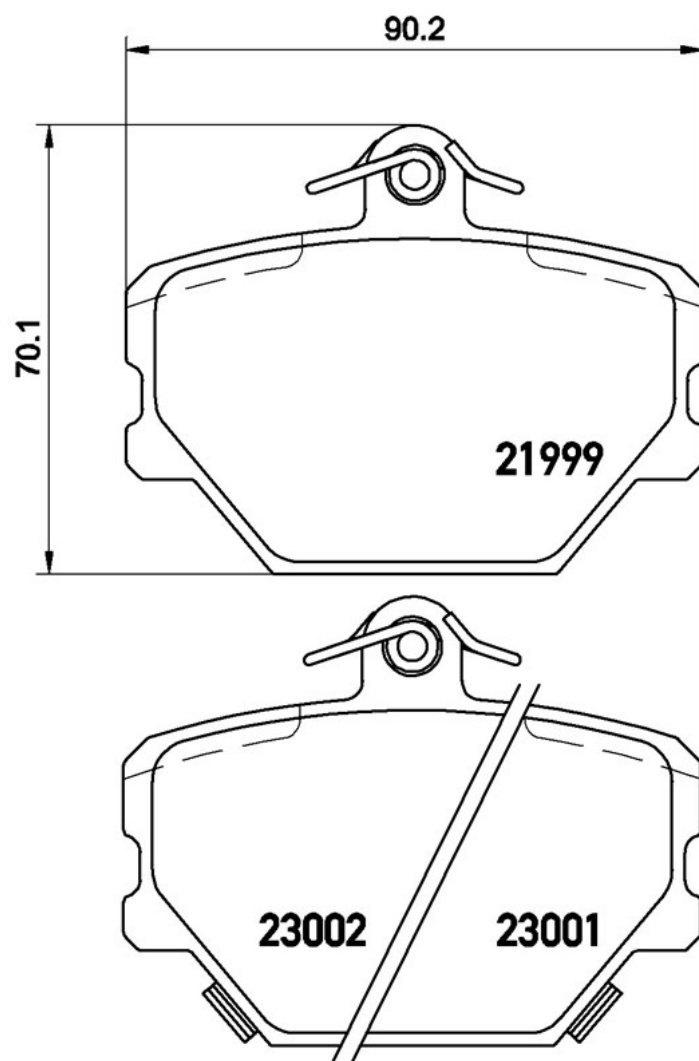

Dati tecnici pastiglie

Assale
Anteriore

WVA
21999, 23002

Larghezza
90,2 mm

Spessore
15,8 mm

Altezza
70,1 mm

Sistema frenante
Bosch

Accessori
Con bulloni pinza freno

Indicatore di Usura
Acustico

Codice EAN
8020584054109

Veicoli compatibili

SMART

Modello	Tipo	kW	Anno
CABRIO (450)	0.6 (450.432)	52	06/02 01/04