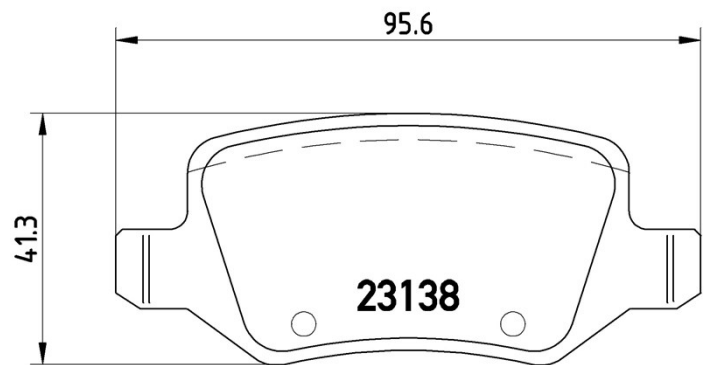

Dati tecnici pastiglie

Assale
Posteriore

WVA
23138

Larghezza
95,6 mm

Spessore
14,6 mm

Altezza
41,3 mm

Sistema frenante
Lucas

Accessori
Con accessori
Con bulloni pinza freno

Indicatore di Usura
Senza

Codice EAN
8020584054307

Veicoli compatibili

MERCEDES-BENZ

Modello	Tipo	kW	Anno
A-CLASS (W168)	A 160 (168.033, 168.133)	75	07/97 08/04
A-CLASS (W168)	A 170 CDI (168.009, 168.109)	70	02/01 08/04
A-CLASS (W168)	A 190 (168.032, 168.132)	92	03/99 08/04
A-CLASS (W168)	A 210 (168.035, 168.135)	103	12/01 08/04
VANEO (414)	1.6 (414.700)	60	02/02 07/05
VANEO (414)	1.6 (414.700)	75	02/02 07/05
VANEO (414)	1.7 CDI (414.700)	55	02/02 07/05
VANEO (414)	1.7 CDI (414.700)	67	02/02 07/05
VANEO (414)	1.9 (414.700)	92	02/02 07/05