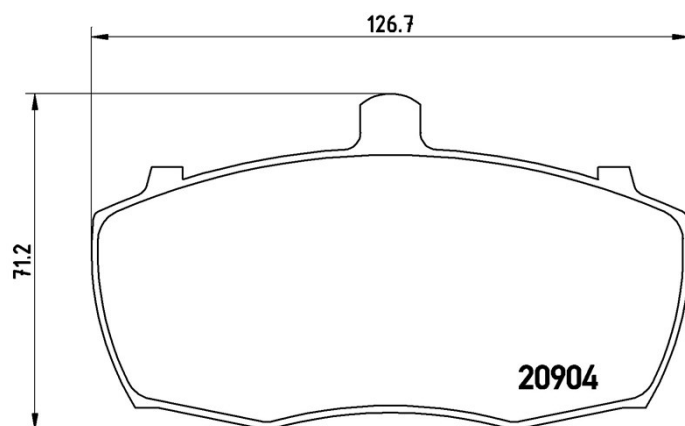

Veicoli compatibili

LAND ROVER

Modello	Tipo	kW	Anno
RANGE ROVER I	3.5 4x4	97	07/70 08/81
RANGE ROVER I	3.5 Vogue 4x4	93	08/81 09/90

LDV

Modello	Tipo	kW	Anno
400 Box	2.5 D	53	04/89 03/96
400 Box	2.5 D	71	04/89 03/96
400 Bus	2.5 D	53	04/89 03/96
400 Bus	2.5 TD	71	11/95 10/98
400 Platform/Chassis	2.5 D	53	04/89 10/96
400 Platform/Chassis	2.5 TD	71	11/95 10/96
CONVOY Box	2.4 D	55	03/02 04/09