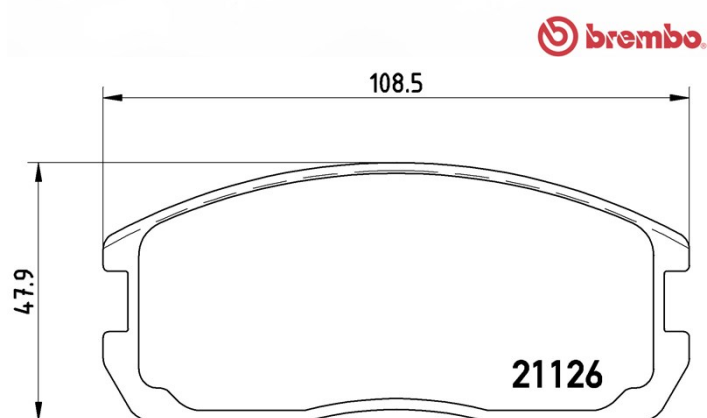

Dati tecnici pastiglie

Assale
Anteriore

WVA
21126

Larghezza
108,5 mm

Spessore
15 mm

Altezza
47,9 mm

Sistema frenante
Sumitomo

Accessori

Indicatore di Usura
Senza

Codice EAN
8020584054567

Veicoli compatibili

MITSUBISHI

| Modello | Tipo | kW | Anno |
|-------------------------|-----------------------|----|-------------|
| COLT II (C1_A) | 1.2 EL, GL (C15A) | 40 | 02/84 09/86 |
| COLT II (C1_A) | 1.2 EL, GL (C15A) | 44 | 09/86 04/88 |
| COLT II (C1_A) | 1.3 EL, GL (C11A) | 49 | 06/86 04/88 |
| COLT II (C1_A) | 1.5 GLX (C12A) | 55 | 09/84 04/88 |
| COLT II (C1_A) | 1.5 GLX (C12A) | 51 | 09/85 04/88 |
| COLT III (C5_A) | 1.3 (C51A) | 51 | 04/88 05/92 |
| COLT III (C5_A) | 1.3 12V (C51A) | 55 | 04/88 05/92 |
| COLT III (C5_A) | 1.3 GL (C61A) | 44 | 04/88 12/90 |
| COLT III (C5_A) | 1.5 GLXi (C52A) | 62 | 04/88 05/92 |
| COLT III (C5_A) | 1.8 Diesel GLX (C54A) | 44 | 04/88 05/92 |
| LANCER III (C1_A, C6_A) | 1.2 (C65A) | 44 | 08/86 04/88 |
| LANCER III (C1_A, C6_A) | 1.2 GL (C15AS) | 40 | 01/84 10/86 |