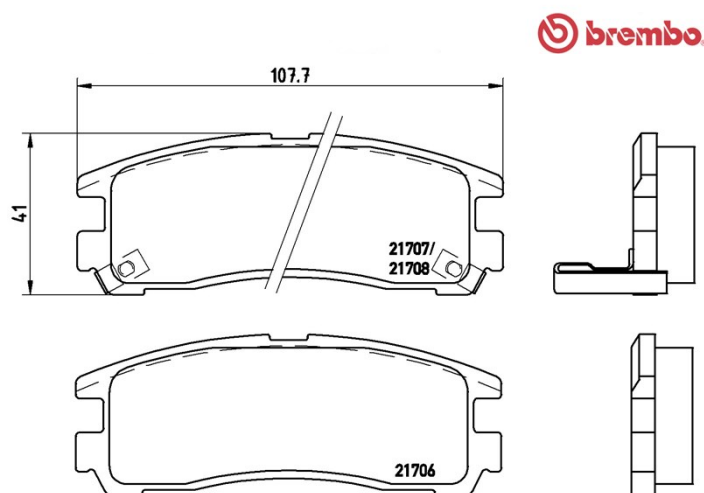

Dati tecnici pastiglie

Assale
Posteriore

WVA
21706,21707,21708

Larghezza
107,7 mm

Spessore
15,5 mm

Altezza
41 mm

Sistema frenante
Akebono

Accessori

Indicatore di Usura
Acustico

Codice EAN
8020584054598

Veicoli compatibili

CHRYSLER

Modello	Tipo	kW	Anno
CIRRUS	2.0	104	09/00 04/07
SEBRING (JR)	2.0	104	04/01 06/07
SEBRING (JR)	2.4	105	04/01 06/07
SEBRING (JR)	2.4	112	04/01 06/07
SEBRING (JR)	2.7 V6 24V	149	04/01 06/07
SEBRING Convertible (JR)	2.0	104	04/01 06/07
SEBRING Convertible (JR)	2.4	112	04/01 06/07
SEBRING Convertible (JR)	2.7 V6 24V	149	04/01 06/07
SEBRING Coupe (FJ)	2.5 LE	120	05/95 12/96
SEBRING Saloon (FJ)	2.0	96	05/95 09/00

DODGE