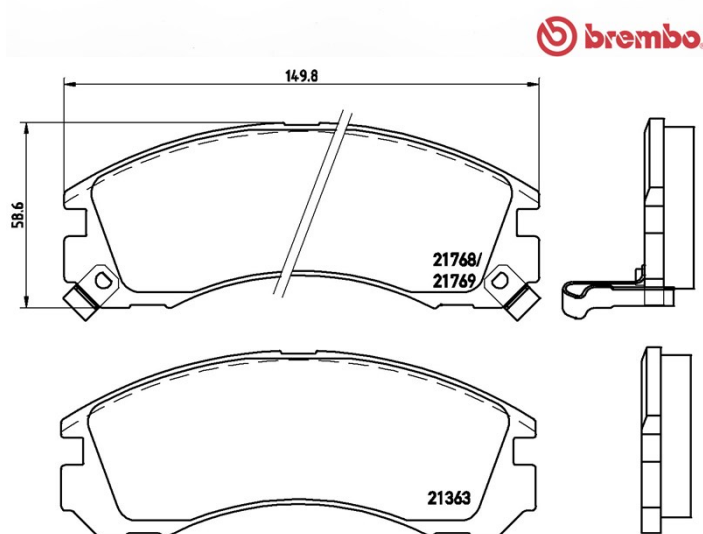

Dati tecnici pastiglie

Assale
Anteriore

WVA
21363, 21768, 21769

Larghezza
149,8 mm

Spessore
15,7 mm

Altezza
58,6 mm

Sistema frenante
Akebono

Accessori

Indicatore di Usura
Acustico

Codice EAN
8020584054642

Veicoli compatibili

CITROËN

Modello	Tipo	kW	Anno
C-CROSSER (EP_)	2.0	108	11/10 -
C-CROSSER (EP_)	2.0 All-wheel Drive	108	11/10 -
C-CROSSER (EP_)	2.2 HDi	115	02/07 -
C-CROSSER (EP_)	2.4 16V	125	08/08 -
C-CROSSER ENTERPRISE	2.2 HDi	115	01/09 -
C-CROSSER ENTERPRISE	2.4 16V	125	01/09 -

MITSUBISHI

Modello	Tipo	kW	Anno
DELICA / SPACE GEAR	2.4 All-wheel Drive	97	05/95 05/00
DIAMANTE II Saloon (F4_A, F3_A)	3.5	157	10/02 11/05
ECLIPSE I (D2_A)	2.0 i 16V 4WD (D22A, D27A)	110	04/91 11/95