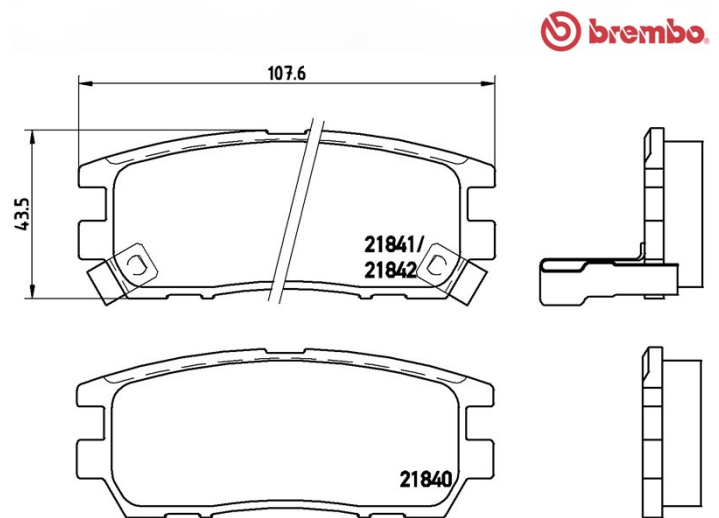

Dati tecnici pastiglie

Assale
Posteriore

WVA
21840,21841,21842

Larghezza
107,6 mm

Spessore
14 mm

Altezza
43,5 mm

Sistema frenante
Akebono

Accessori

Indicatore di Usura
Acustico

Codice EAN
8020584054659

Veicoli compatibili

MITSUBISHI

Modello	Tipo	kW/CV	Anno
DELICA / SPACE GEAR	2.5	73/99	05/95 05/00
L400 Bus (PD_W, PC_W, PA_V, PB_V, PA_W)	2.0 16V (PA3V/W, PB3V, PA3W)	85/115	05/95 05/00
L400 Bus (PD_W, PC_W, PA_V, PB_V, PA_W)	2.4 4WD	94/128	09/96 06/05
L400 Bus (PD_W, PC_W, PA_V, PB_V, PA_W)	2.4 i 4WD (PD4V/W)	97/132	05/95 05/00
L400 Bus (PD_W, PC_W, PA_V, PB_V, PA_W)	2.5 TD (PA5V/W, PB5V)	73/99	05/95 05/00
L400 Bus (PD_W, PC_W, PA_V, PB_V, PA_W)	2.5 TD 4WD (PD5V/W)	73/99	05/95 05/00
L400 Bus (PD_W, PC_W, PA_V, PB_V, PA_W)	2500 TD	64/87	05/95 06/05
L400 Van (PD_W, PC_W, PB_V, PA_W, PA_V)	2500 TD (PD5W, PD5V, PA5W, PA5V)	64/87	09/96 06/05
MAGNA Estate (TJ)	3.5 i 4WD	155/211	08/00 05/03
PAJERO CLASSIC (V2_W)	2.5 TD	85/115	07/01 -