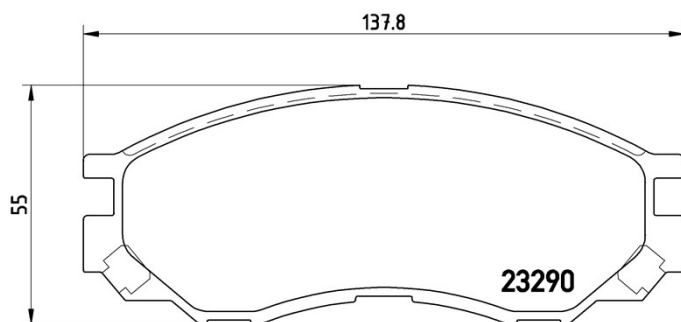

Dati tecnici pastiglie

Assale
Anteriore

WVA
23290

Larghezza
137,8 mm

Spessore
15,5 mm

Altezza
55 mm

Sistema frenante
Akebono

Accessori

Indicatore di Usura
Acustico

Codice EAN
8020584054673

Veicoli compatibili

CHANGFENG

Modello	Tipo	kW	Anno
LEOPAARD Closed Off-Road Vehicle	2.4 4WD	92	09/04 -

FENGXING

Modello	Tipo	kW	Anno
FUTURE MPV	1.8	118	12/07 -
FUTURE MPV	1.8	103	12/07 12/13
FUTURE MPV	1.9 D	82	01/02 -
FUTURE MPV	2.0	82	07/04 -
FUTURE MPV	2.4	97	03/01 -

MITSUBISHI

Modello	Tipo	kW	Anno
DELICA / SPACE GEAR	2.0	83	09/95 10/02
DELICA / SPACE GEAR	2.4	97	09/94 05/04
L 200 (K7_T, K6_T)	2.0 (K62T)	90	06/96 12/07