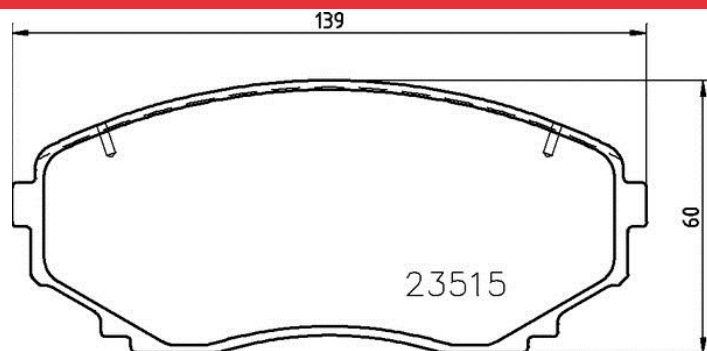

Dati tecnici pastiglie

Assale
Anteriore

WVA
23515

Larghezza
139,2 mm

Spessore
17,4 mm

Altezza
60 mm

Sistema frenante
Advics

Accessori
Con accessori

Indicatore di Usura
Acustico

Codice EAN
8020584087534

Veicoli compatibili

MITSUBISHI

Modello	Tipo	kW	Anno
PAJERO SPORT III (KS_)	2.4 DI-D	133	08/15 -
PAJERO SPORT III (KS_)	2.4 DI-D 4x4	133	08/15 -
PAJERO SPORT III (KS_)	2.5 DI-D	100	08/15 -
PAJERO SPORT III (KS_)	2.5 DI-D 4x4	100	08/15 -
PAJERO SPORT III (KS_)	3.0 Mivec	161	06/17 -
PAJERO SPORT III (KS_)	3.0 Mivec 4x4	161	06/17 -
PAJERO SPORT III (KS_)	3.0 V6 4WD (KS5W)	159	08/15 -

Codici OE

Codici OE compatibili

MITSUBISHI 4605B541