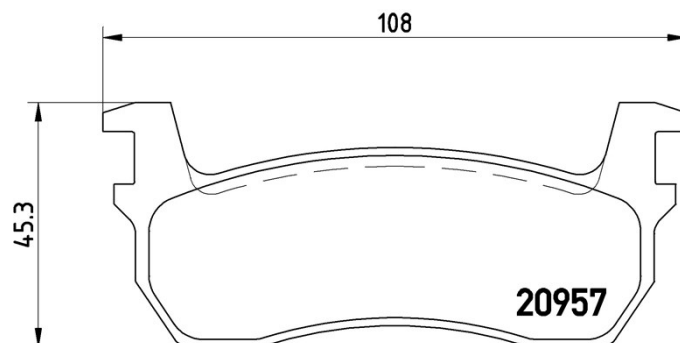

Dati tecnici pastiglie

Assale
Anteriore

WVA
20957

Larghezza
108 mm

Spessore
16 mm

Altezza
45,3 mm

Sistema frenante
Akebono

Accessori

Indicatore di Usura
Senza

Codice EAN
8020584054932

Veicoli compatibili

NISSAN

Modello	Tipo	kW	Anno
MICRA I (K10)	1.0	40	12/82 05/89
MICRA I (K10)	1.0	37	12/82 12/89

Codici OE

Codici OE compatibili

NISSAN	4106001B25
NISSAN	4106001B26
NISSAN	4106001B90
NISSAN	4106001B91
NISSAN	4106004B25
NISSAN	4106004B26
NISSAN	4106005B25
NISSAN	4106005B26