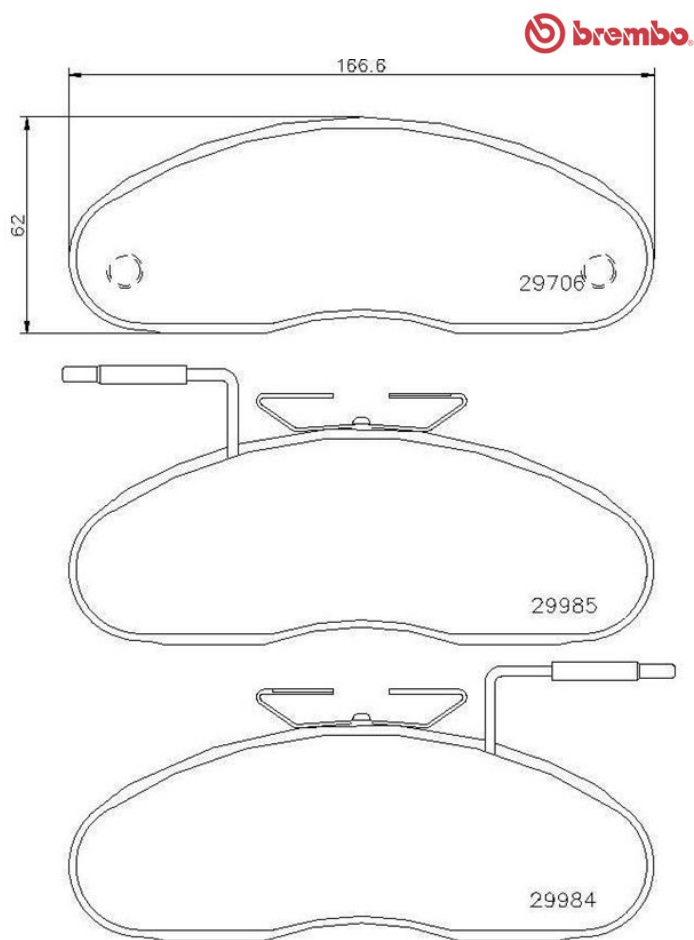

Dati tecnici pastiglie

Assale
Anteriore

WVA
20984, 20985, 29706

Larghezza
166,6 mm

Spessore
17 mm

Altezza
62 mm

Sistema frenante
Bendix

Accessori

Indicatore di Usura
Elettrico

Codice EAN
8020584054994

Veicoli compatibili

NISSAN

Modello	Tipo	kW	Anno
TRADE Box	3.0 D	63	04/93 10/98
TRADE Box	3.0 TDiC	78	06/96 10/01
TRADE Box Body / Estate	100	78	01/96 12/98
TRADE Box Body / Estate	75	55	05/97 12/00