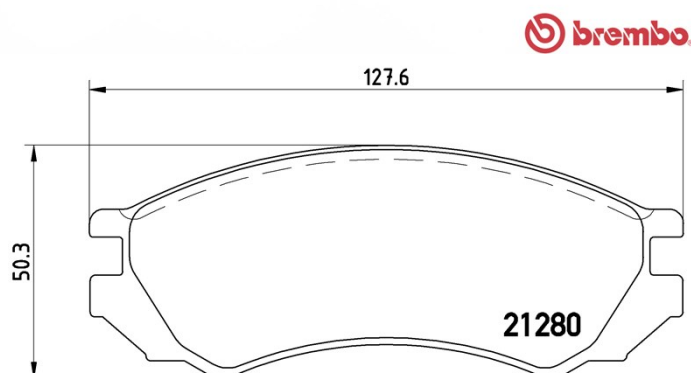

Dati tecnici pastiglie

Assale
Anteriore

WVA
21280

Larghezza
127,6 mm

Spessore
16 mm

Altezza
50,3 mm

Sistema frenante
Bendix

Accessori

Indicatore di Usura
Senza

Codice EAN
8020584055038

Veicoli compatibili

NISSAN

Modello	Tipo	kW	Anno
PRIMERA (P10)	1.6	66	06/90 01/96
PRIMERA (P10)	1.6	71	06/90 01/96
PRIMERA (P10)	1.6	75	06/93 01/96
PRIMERA (P10)	2.0 D	55	01/91 01/96
PRIMERA Hatchback (P10)	1.6	66	06/90 01/96
PRIMERA Hatchback (P10)	1.6	71	06/90 06/93
PRIMERA Hatchback (P10)	1.6	75	06/93 01/96
PRIMERA Hatchback (P10)	2.0 D	55	01/91 01/96

Codici OE

Codici OE compatibili

NISSAN	410600C085
NISSAN	410600E785
NISSAN	410600E786