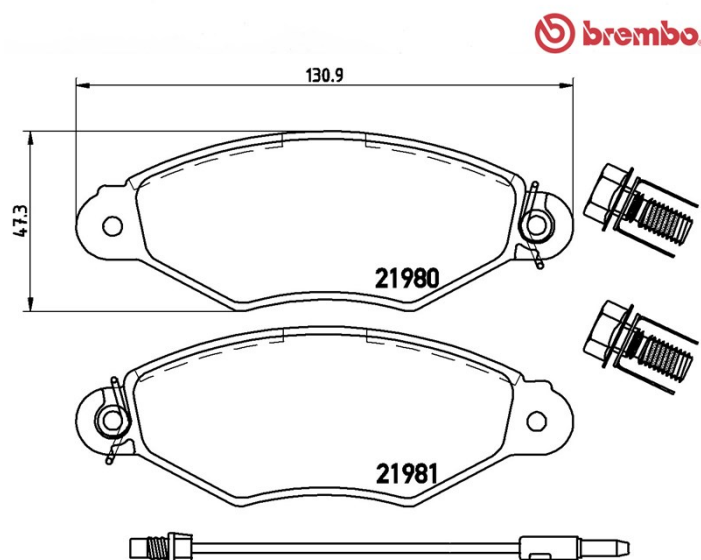

Dati tecnici pastiglie

Assale
Anteriore

WVA
21980, 21981

Larghezza
130,9 mm

Spessore
18 mm

Altezza
47,3 mm

Sistema frenante
Bosch

Accessori
Con bulloni pinza freno

Indicatore di Usura
Elettrico

Codice EAN
8020584055182

Veicoli compatibili

NISSAN

Modello	Tipo	kW	Anno
ALMERA II Hatchback (N16)	2.0	107	08/02 -
KUBISTAR Box (X76)	1.2	44	08/03 -
KUBISTAR Box (X76)	1.2 16V	55	04/06 -
KUBISTAR Box (X76)	1.4	55	08/03 10/09
KUBISTAR Box (X76)	1.5 dCi	42	08/03 10/09
KUBISTAR Box (X76)	1.5 dCi	48	08/03 -
KUBISTAR Box (X76)	1.5 dCi	60	08/03 -
KUBISTAR Box (X76)	1.5 dCi	45	08/05 -
KUBISTAR Box (X76)	1.5 dCi 70	50	09/05 10/09
KUBISTAR Box (X76)	1.6 16V	70	08/03 -