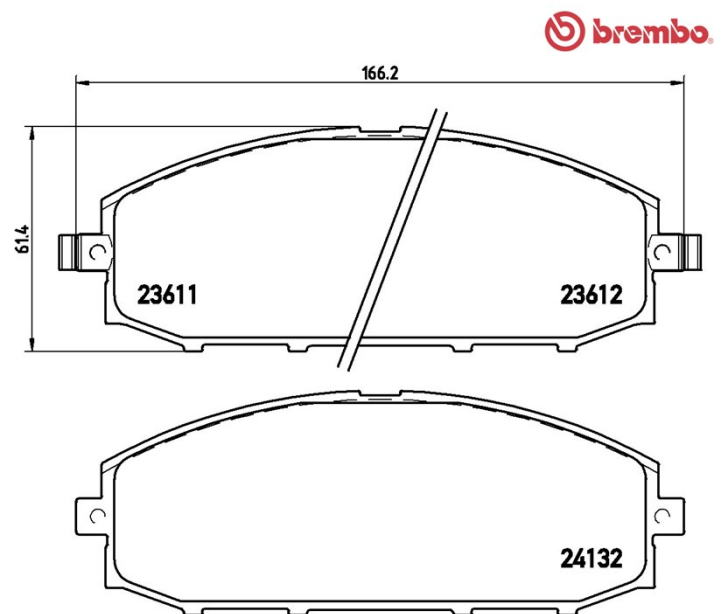

Dati tecnici pastiglie

Assale
Anteriore

WVA
23611, 23612, 24132

Larghezza
166,2 mm

Spessore
19 mm

Altezza
61,4 mm

Sistema frenante
Akebono

Accessori

Indicatore di Usura
Acustico

Codice EAN
8020584055212

Veicoli compatibili

NISSAN

Modello	Tipo	kW	Anno
PATROL GR V Pickup (Y61)	4.8 4WD	209	12/14 -
PATROL GR V Platform/Chassis (Y61)	3.0 D4x4 (TY61)	118	09/07 -
PATROL GR V Wagon (Y61)	2.7 TD	73	05/98 06/01
PATROL GR V Wagon (Y61)	2.8 TD	95	06/97 05/00
PATROL GR V Wagon (Y61)	2.8 TDiC (Y61)	96	10/97 02/00
PATROL GR V Wagon (Y61)	3.0 DTi	116	05/00 -
PATROL GR V Wagon (Y61)	3.0 DTi	118	05/00 -
PATROL GR V Wagon (Y61)	3.2 D	70	05/98 06/01
PATROL GR V Wagon (Y61)	4.2	125	03/00 08/02