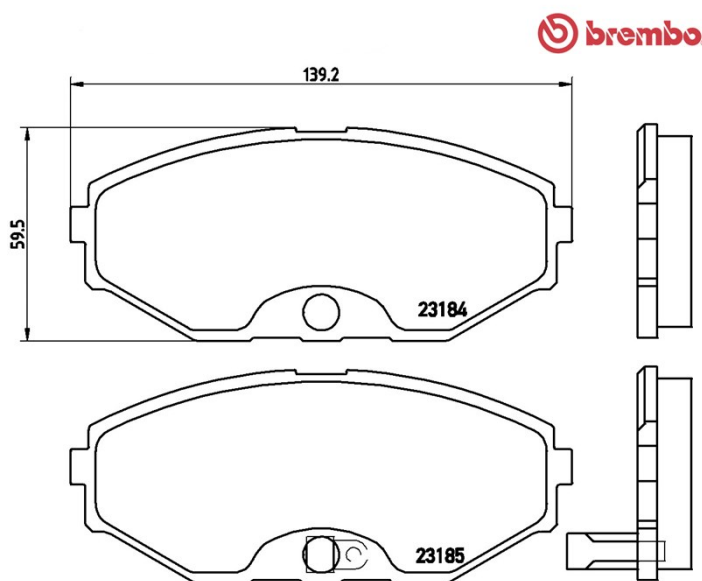

Dati tecnici pastiglie

Assale
Anteriore

WVA
23184, 23185

Larghezza
139,2 mm

Spessore
14,5 mm

Altezza
59,5 mm

Sistema frenante
Tokico

Accessori

Indicatore di Usura
Acustico

Codice EAN
8020584055250

Veicoli compatibili

INFINITI

Modello	Tipo	kW	Anno
J30	3.0	157	01/92 12/97
Q45 I	4.1	205	01/93 12/96
Q45 I	4.5	205	01/89 12/93
Q45 I	4.5 i	207	07/93 12/96

NISSAN

Modello	Tipo	kW	Anno
CEDRIC X (Y34)	2.5	147	05/00 08/04
CEDRIC X (Y34)	2.5 Turbo 4WD	188	05/99 08/04
CEDRIC X (Y34)	3.0	177	05/99 08/01
CEDRIC X (Y34)	3.0 Ultima	206	08/00 08/04