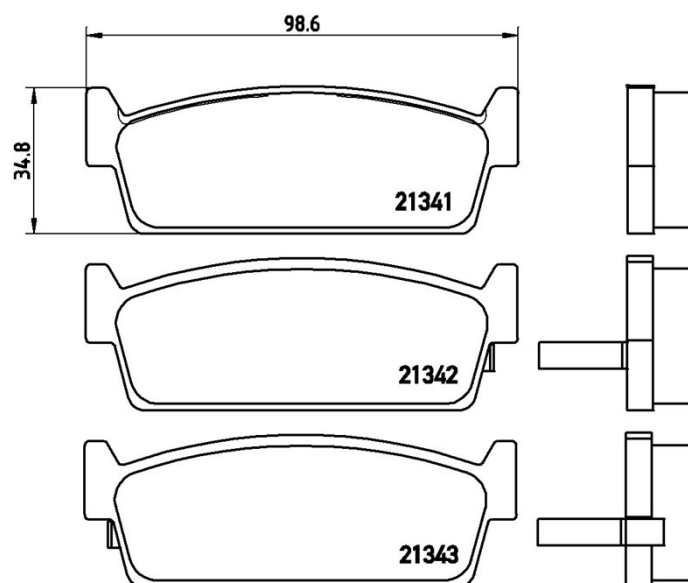

Dati tecnici pastiglie

Assale
Posteriore

VVA
21341, 21342, 21343

Larghezza
98,6 mm

Spessore
16 mm

Altezza
34,8 mm

Sistema frenante
Sumitomo

Accessori

Indicatore di Usura
Acustico

Codice EAN
8020584061381

Veicoli compatibili

INFINITI

Modello	Tipo	kW	Anno
M30 Convertible	3.0	121	01/90 12/93
M30 Coupe	3.0	121	01/89 12/93

NISSAN

Modello	Tipo	kW	Anno
200 SX (S13)	1.8	99	09/88 03/94
200 SX (S13)	1.8 Turbo	122	01/92 09/94
200 SX (S13)	1.8 Turbo	124	07/88 11/93
200 SX (S13)	2.0 i 16V	103	07/88 11/93
CEDRIC (Y32)	3.0	118	06/91 10/95