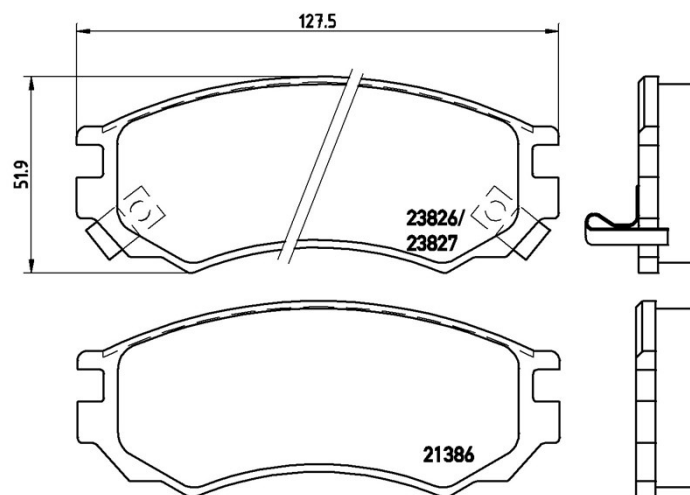

Dati tecnici pastiglie

Assale
Anteriore

WVA
21386, 23826, 23827

Larghezza
127,5 mm

Spessore
15 mm

Altezza
51,9 mm

Sistema frenante
Sumitomo

Accessori

Indicatore di Usura
Acustico

Codice EAN
8020584061404

Veicoli compatibili

NISSAN

Modello	Tipo	kW	Anno
ALMERA I Hatchback (N15)	2.0 GTi	105	07/96 03/00

Codici OE

Codici OE compatibili

NISSAN	410600M685
NISSAN	410600N685
NISSAN	4106054C85
NISSAN	4106054C88
NISSAN	4106069C85
NISSAN	AY040NS040
NISSAN	AY040NS912