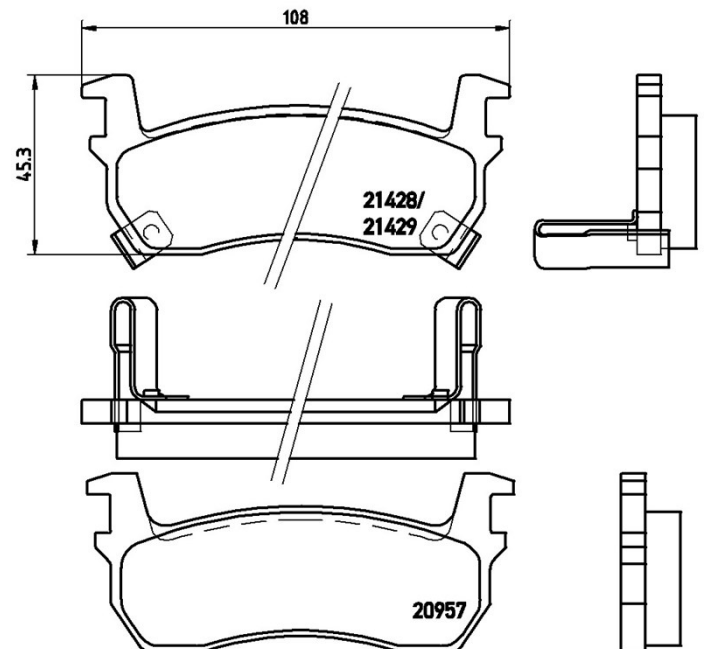

Dati tecnici pastiglie

Assale
Anteriore

WVA
20957, 21428, 21429

Larghezza
108 mm

Spessore
16 mm

Altezza
45,3 mm

Sistema frenante
Akebono

Accessori

Indicatore di Usura
Acustico

Codice EAN
8020584061428

Veicoli compatibili

NISSAN

Modello	Tipo	kW	Anno
FIGARO Coupe (FK10)	1.0	56	02/91 04/92
MICRA I (K10)	1.0	40	12/82 05/89
MICRA I (K10)	1.0	37	12/82 12/89
MICRA I (K10)	1.2	40	07/86 07/92
MICRA I (K10)	1.2	44	07/86 07/92