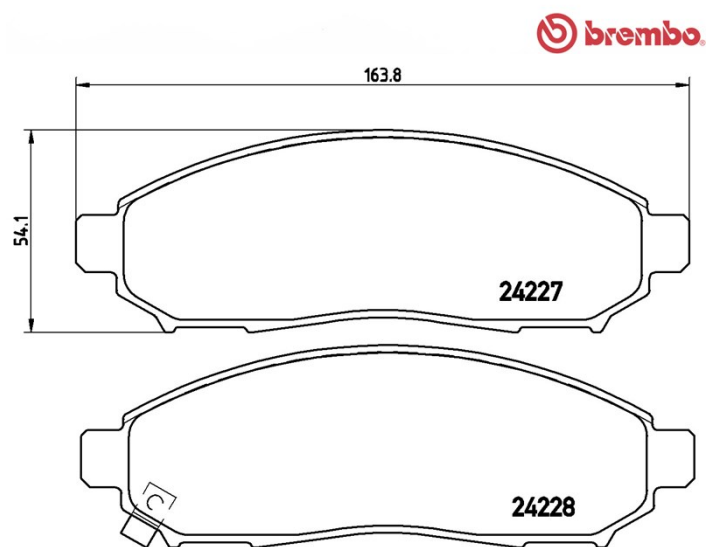

Dati tecnici pastiglie

Assale
Anteriore

WVA
24227, 24228

Larghezza
163,8 mm

Spessore
16,5 mm

Altezza
54,1 mm

Sistema frenante
Tokico

Accessori

Indicatore di Usura
Acustico

Codice EAN
8020584061442

Veicoli compatibili

NISSAN

Modello	Tipo	kW	Anno
NP300 NAVARA (D40)	2.5 D	98	09/08 -
NP300 NAVARA (D40)	2.5 D 4WD	98	09/08 -
NP300 NAVARA (D40)	2.5 dCi	106	07/05 -
NP300 NAVARA (D40)	2.5 dCi	120	10/06 -
NP300 NAVARA (D40)	2.5 dCi	128	12/05 -
NP300 NAVARA (D40)	2.5 dCi 4WD	106	01/07 -
NP300 NAVARA (D40)	2.5 dCi 4WD	128	07/05 -
NP300 NAVARA (D40)	2.5 dCi 4WD	126	10/06 -
NP300 NAVARA (D40)	2.5 dCi 4WD (D40TT, D40T, D40M, D40BB)	140	12/09 -
NP300 NAVARA (D40)	3.0 dCi 4WD	170	02/10 -

NP300 NAVARA (D40)	4.0	192	01/11 -
NP300 NAVARA (D40)	4.0 4WD	192	01/11 -
NP300 NAVARA Platform/Chassis (D40)	2.5 dCi	140	03/10 -
NP300 NAVARA Platform/Chassis (D40)	2.5 dCi 4WD	106	08/08 -
NP300 NAVARA Platform/Chassis (D40)	2.5 dCi 4WD	126	08/08 -
PATHFINDER III (R51)	2.5 dCi	128	01/05 -
PATHFINDER III (R51)	2.5 dCi 4WD	120	01/05 -
PATHFINDER III (R51)	2.5 dCi 4WD	128	03/05 -
PATHFINDER III (R51)	2.5 dCi 4WD	140	08/10 -
PATHFINDER III (R51)	2.5 dCi 4WD	126	10/06 -
SERENA (C25)	2.0	108	04/05 11/10
SERENA (C25)	2.0 4x4	108	04/05 11/10
XTERRA (N50)	4.0	198	01/05 -
XTERRA (N50)	4.0 4x4	198	01/05 -
XTERRA (N50)	4.0 4x4	195	09/08 -