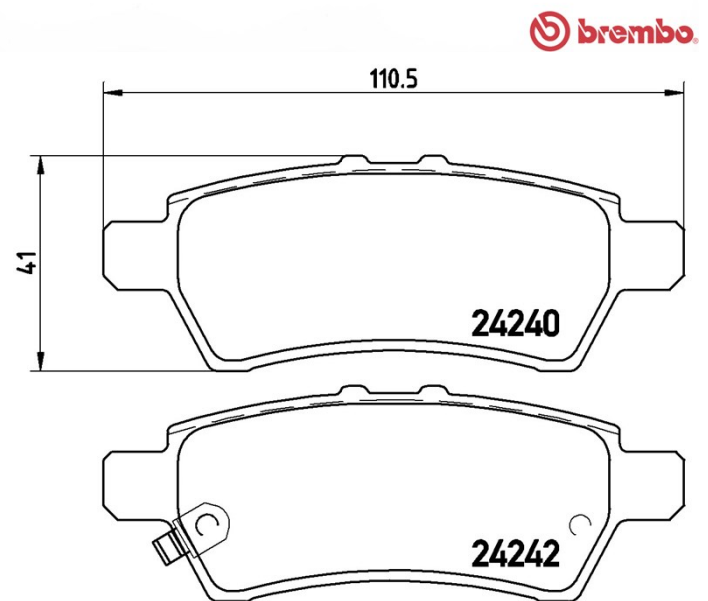

Dati tecnici pastiglie

Assale Posteriore	WVA 24240, 24242, 24243
Larghezza 110,5 mm	Spessore 16 mm
Altezza 41 mm	Sistema frenante Tokico
Accessori	Indicatore di Usura Acustico

Codice EAN
8020584061459

Veicoli compatibili

NISSAN				
Modello	Tipo	kW	Anno	
NP300 NAVARA (D40)	2.5 dCi	106	07/05 -	
NP300 NAVARA (D40)	2.5 dCi	128	12/05 -	
NP300 NAVARA (D40)	2.5 dCi 4WD	128	07/05 -	
NP300 NAVARA (D40)	2.5 dCi 4WD	126	10/06 -	
NP300 NAVARA (D40)	2.5 dCi 4WD (D40TT, D40T, D40M, D40BB)	140	12/09 -	
NP300 NAVARA (D40)	3.0 dCi 4WD	170	02/10 -	
NP300 NAVARA (D40)	4.0	198	10/04 11/09	
NP300 NAVARA (D40)	4.0 4WD	198	10/04 -	
NP300 NAVARA Platform/Chassis (D40)	2.5 dCi	140	03/10 -	

PATHFINDER III (R51)	2.5 dCi	128	01/05 -
PATHFINDER III (R51)	2.5 dCi 4WD	120	01/05 -
PATHFINDER III (R51)	2.5 dCi 4WD	128	03/05 -
PATHFINDER III (R51)	2.5 dCi 4WD	140	08/10 -
PATHFINDER III (R51)	2.5 dCi 4WD	126	10/06 -
PATHFINDER III (R51)	3.0 dCi	170	08/10 -
PATHFINDER III (R51)	4.0	198	01/05 -
PATHFINDER III (R51)	4.0 4WD	198	09/05 -
PATHFINDER III (R51)	5.6	233	01/07 -
PATHFINDER III (R51)	5.6	230	09/07 12/12
XTERRA (N50)	4.0	198	01/05 -
XTERRA (N50)	4.0 4x4	198	01/05 -
XTERRA (N50)	4.0 4x4	195	09/08 -