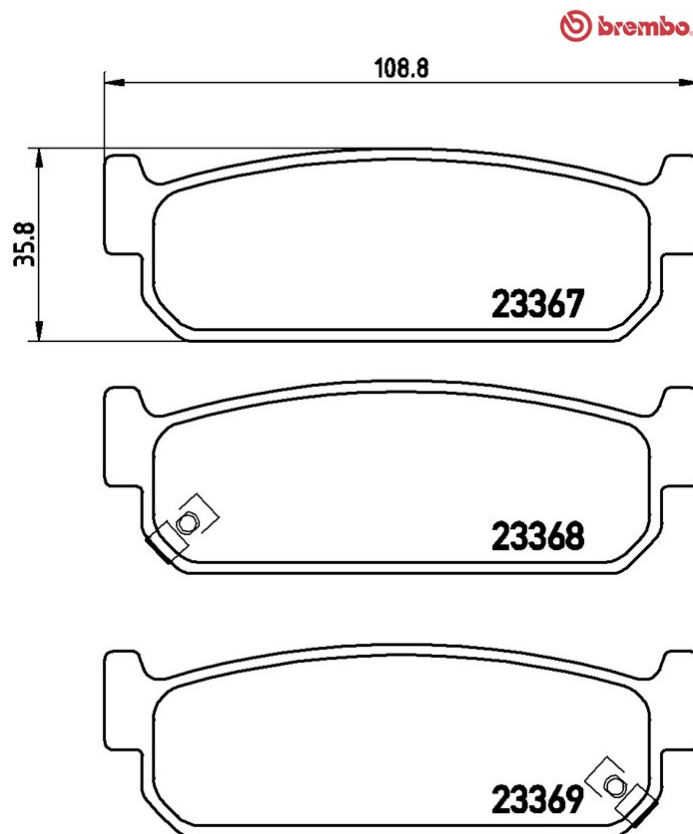

Dati tecnici pastiglie

Assale
Posteriore

WVA
23367, 23368, 23369

Larghezza
108,8 mm

Spessore
15 mm

Altezza
35,8 mm

Sistema frenante
Akebono

Accessori

Indicatore di Usura
Acustico

Codice EAN
8020584091081

Veicoli compatibili

INFINITI

Modello	Tipo	kW	Anno
M45	4.5	250	09/02 12/04
Q45 I	4.1	205	01/93 12/96
Q45 I	4.5	205	01/89 12/93
Q45 I	4.5 i	207	07/93 12/96
Q45 II (FY33)	4.1	205	01/97 01/01
Q45 III (F50)	4.5	250	02/01 -

NISSAN

Modello	Tipo	kW	Anno
---------	------	----	------

CEDRIC X (Y34)	2.5	147	05/00 08/04
CEDRIC X (Y34)	2.5 Turbo 4WD	188	05/99 08/04
CEDRIC X (Y34)	3.0	177	05/99 08/01
CEDRIC X (Y34)	3.0 Ultima	206	08/00 08/04
CIMA	3.0	206	03/01 -
CIMA	4.5	206	02/01 -
CIMA	4.5	250	03/01 -
CIMA	4.5 4x4	250	03/01 -
CIMA	4.1	198	07/96 02/01
INFINITI Q45	4.5 i	207	07/93 01/97
LEOPARD	4.1	198	10/91 09/95
LEOPARD	2.4	112	10/95 08/01
LEOPARD	3.0	118	10/95 08/01
LEOPARD	3.0	162	10/95 08/01
LEOPARD	3.0	198	10/95 08/01
LEOPARD Estate	2.4	112	10/95 08/01
LEOPARD Estate	3.0	162	10/95 08/01