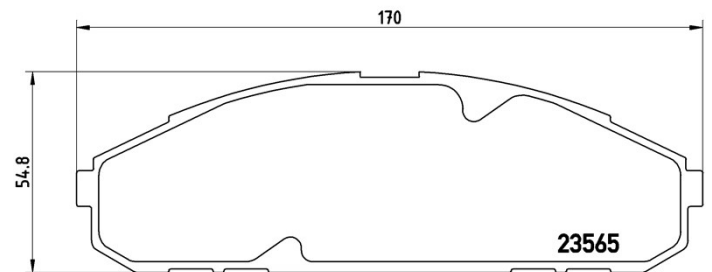

Dati tecnici pastiglie

Assale
Anteriore

WVA
23565

Larghezza
170 mm

Spessore
17,9 mm

Altezza
54,8 mm

Sistema frenante
Akebono

Accessori

Indicatore di Usura
Senza

Codice EAN
8020584091180

Veicoli compatibili

FORD AUSTRALIA

Modello	Tipo	kW	Anno
MAVERICK Closed Off-Road Vehicle (DA)	4.2	125	02/88 03/94

NISSAN

Modello	Tipo	kW	Anno
PATROL GR IV (Y60, GR)	4.2 Cat	121	11/88 02/98
PATROL GR IV (Y60, GR)	4.2 Efi 4WD (Y60)	129	02/88 12/95

Codici OE

Codici OE compatibili

NISSAN	4106037J90
NISSAN	4106037J91
NISSAN	4106037J92
NISSAN	4106037J93
NISSAN	4106037J94
NISSAN	D106037J90