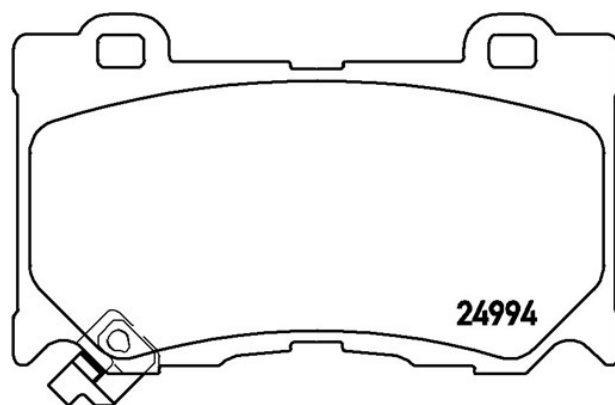

Dati tecnici pastiglie

Assale
Anteriore

WVA
24920, 24994

Larghezza
127,3 mm

Spessore
15,6 mm

Altezza
75,5 mm

Sistema frenante
Akebono

Accessori

Indicatore di Usura
Acustico

Codice EAN
8020584103364

Veicoli compatibili

INFINITI

Modello	Tipo	kW	Anno
FX	37 AWD	235	10/08 -
FX	50 AWD	291	10/08 -
FX	50 AWD	287	10/08 -

Codici OE**Codici OE compatibili**

NISSAN