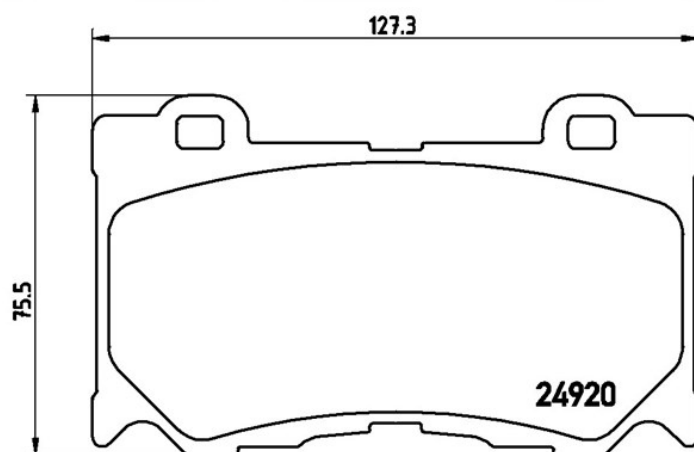

Dati tecnici pastiglie

Assale
Anteriore

WVA
24920, 24994

Larghezza
127,3 mm

Spessore
15,6 mm

Altezza
75,5 mm

Sistema frenante
Akebono

Accessori

Indicatore di Usura
Acustico

Codice EAN
8020584103364

Veicoli compatibili

INFINITI

Modello	Tipo	kW	Anno
FX	37 AWD	235	10/08 -
FX	50 AWD	291	10/08 -
FX	50 AWD	287	10/08 -

Codici OE**Codici OE compatibili**

NISSAN