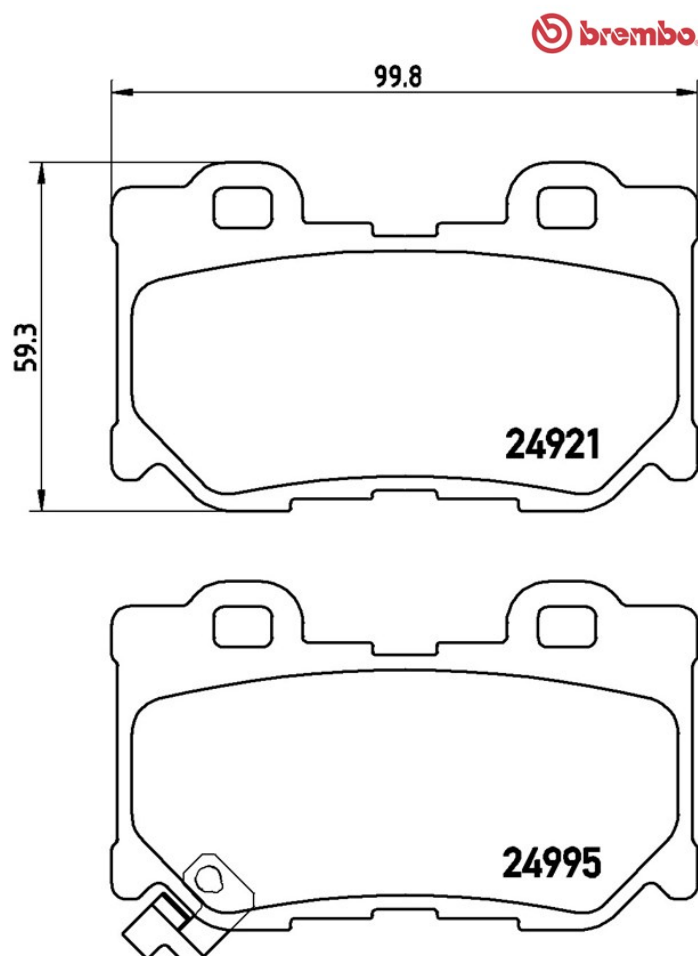

Dati tecnici pastiglie

Assale
Posteriore

WVA
24921, 24995

Larghezza
99,8 mm

Spessore
13,5 mm

Altezza
59,3 mm

Sistema frenante
Akebono

Accessori

Indicatore di Usura
Acustico

Codice EAN
8020584103371

Veicoli compatibili

INFINITI

Modello	Tipo	kW	Anno
FX	37 AWD	245	07/08 07/13
FX	37 AWD	242	09/12 -
FX	37 AWD	235	10/08 -
FX	50 AWD	291	10/08 -