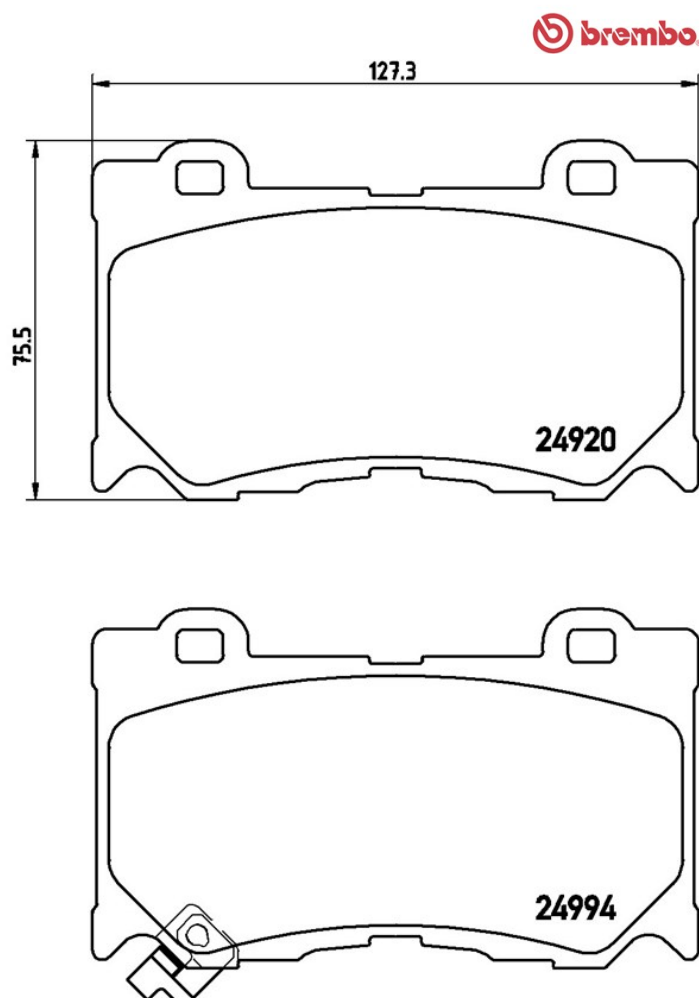

Dati tecnici pastiglie

Assale
Anteriore

WVA
24920, 24994

Larghezza
127,3 mm

Spessore
15,9 mm

Altezza
75,5 mm

Sistema frenante
Akebono

Accessori

Indicatore di Usura
Acustico

Codice EAN
8020584104798

Veicoli compatibili

INFINITI

Modello	Tipo	kW	Anno
FX	30d AWD	175	04/10 -
FX	37 AWD	245	07/08 07/13
FX	37 AWD	242	09/12 -
FX	37 AWD	235	10/08 -