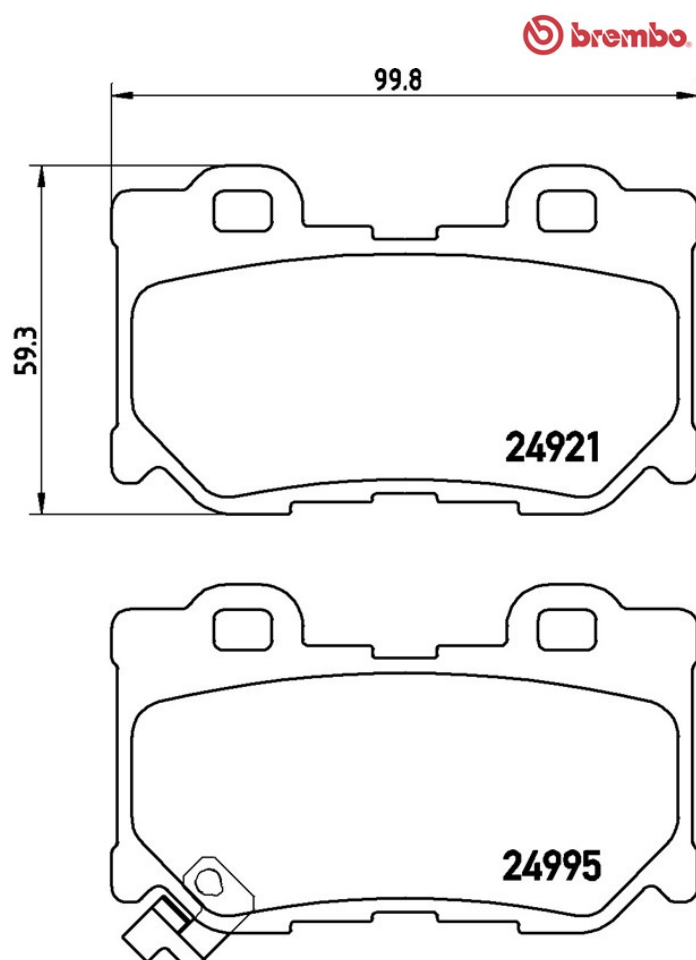

Dati tecnici pastiglie

Assale
Posteriore

WVA
24921, 24995

Larghezza
99,8 mm

Spessore
13,8 mm

Altezza
59,3 mm

Sistema frenante
Akebono

Accessori

Indicatore di Usura
Acustico

Codice EAN
8020584108857

Veicoli compatibili

INFINITI

Modello	Tipo	kW	Anno
FX	30d AWD	175	04/10 -
FX	37 AWD	245	07/08 07/13
FX	37 AWD	242	09/12 -
FX	37 AWD	235	10/08 -

FX	50 AWD	291	10/08 -
FX	50 AWD	309	06/13 -
FX	50 AWD	287	10/08 -
G Convertible	37	235	09/10 -
G Convertible	37	242	09/10 -
G Convertible	37	245	09/10 -
G Coupe	37	243	09/07 -
G Coupe	37	245	09/08 12/12
G Coupe	37	235	09/10 -
G Saloon	37	235	10/08 -
G Saloon	37	243	10/08 -
G Saloon	37 X	235	10/08 -
M (Y51)	56 X	300	03/10 -
M37	3.7	246	01/11 -
M37	3.7 Allrad	246	01/11 -
Q50	50	224	10/16 -
Q50	50 Hybrid	225	04/13 -
Q50	50 Hybrid AWD	225	04/13 -
Q50	50 Red	298	09/15 -
Q60 Convertible	3.7	258	10/13 -
Q60 Coupe	2.0 T	155	09/16 -
Q60 Coupe	3.0 T	298	09/16 -
Q60 Coupe	3.0 T AWD	298	09/16 -
Q60 Coupe	3.7	235	10/13 -
Q60 Coupe	3.7	246	10/13 -
Q70 (Y51)	2.2 D	125	10/14 -
Q70 (Y51)	3.7	241	06/13 -
Q70 (Y51)	3.7	245	06/13 -
Q70 (Y51)	3.7 AWD	245	01/14 -
Q70 (Y51)	5.6	296	01/15 -
Q70 (Y51)	5.6 AWD	300	01/15 -

QX70	3.5 AWD	224	08/13 -
QX70	3.7 AWD	235	08/13 -
QX70	30d AWD	175	08/13 -
QX70	37 AWD	240	08/13 -
QX70	37 AWD	242	08/13 -
QX70	37 AWD	245	02/14 -
QX70	37 AWD	258	08/13 -
QX70	37 RWD	242	08/13 -
QX70	50 AWD	317	02/14 -
QX70	50 AWD	287	08/13 -
QX70	50 AWD	294	08/13 -
QX70	50 RWD	291	08/13 -

NISSAN

Modello	Tipo	kW	Anno
370 Z Coupe (Z34)	3.7	244	04/15 -
370 Z Coupe (Z34)	3.7	245	01/13 -
370 Z Coupe (Z34)	3.7	247	04/09 -
370 Z Coupe (Z34)	3.7	248	04/09 -
370 Z Coupe (Z34)	3.7	241	06/09 -
370 Z Coupe (Z34)	3.7	243	06/09 -
370 Z Coupe (Z34)	3.7 NISMO	261	04/09 -
370 Z Coupe (Z34)	NISMO 3.7	253	06/13 -
370 Z Roadster (Z34)	3.7	245	04/13 -
370 Z Roadster (Z34)	3.7	241	01/10 -
370 Z Roadster (Z34)	3.7	243	12/09 -