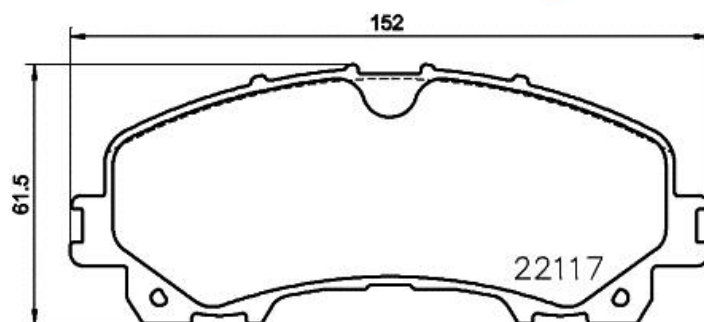

Dati tecnici pastiglie

Assale
Anteriore

WVA
22119, 22118, 22117

Larghezza
152 mm

Spessore
15,8 mm

Altezza
61,5 mm

Sistema frenante
Akebono

Accessori

Indicatore di Usura
Acustico

Codice EAN
8020584084014

brembo

Veicoli compatibili

INFINITI

Modello	Tipo	kW	Anno
Q50	2.0 T	153	04/14 -
Q50	2.0 T	155	04/14 -
Q50	3.7	258	04/14 -
Q50	50	241	06/13 -
Q50	50 D	125	04/13 -
Q50	50 Hybrid	225	04/13 -
Q50	50 Hybrid	268	04/13 -
Q50	50 Hybrid	216	12/14 -
Q50	50 Hybrid AWD	225	04/13 -
Q50	50 Hybrid AWD	268	04/13 -