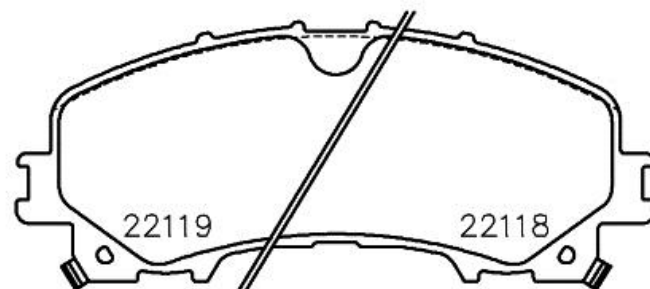

Dati tecnici pastiglie

Assale
Anteriore

WVA
22119, 22118, 22117

Larghezza
152 mm

Spessore
15,8 mm

Altezza
61,5 mm

Sistema frenante
Akebono

Accessori

Indicatore di Usura
Acustico

Codice EAN
8020584084014

brembo

Veicoli compatibili

INFINITI

Modello	Tipo	kW	Anno
Q50	2.0 T	153	04/14 -
Q50	2.0 T	155	04/14 -
Q50	3.7	258	04/14 -
Q50	50	241	06/13 -
Q50	50 D	125	04/13 -
Q50	50 Hybrid	225	04/13 -
Q50	50 Hybrid	268	04/13 -
Q50	50 Hybrid	216	12/14 -
Q50	50 Hybrid AWD	225	04/13 -
Q50	50 Hybrid AWD	268	04/13 -