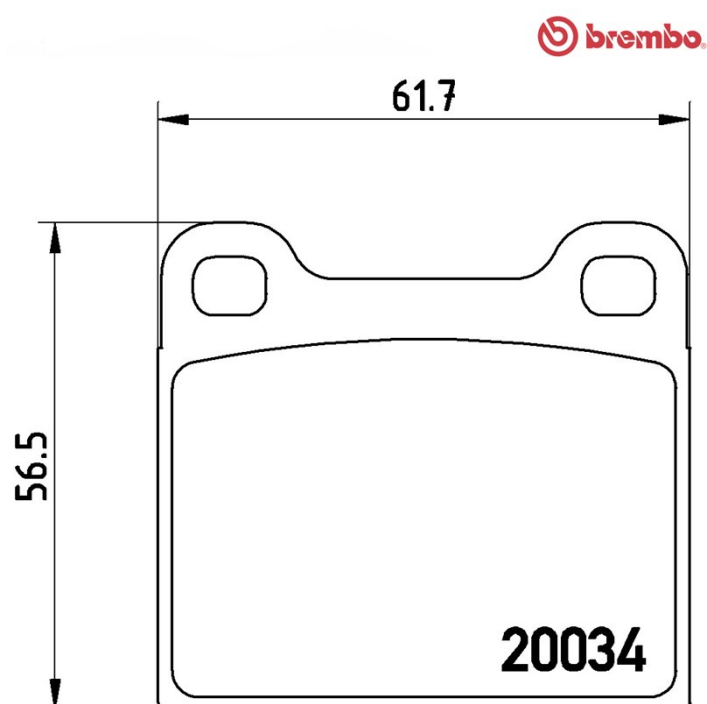

Dati tecnici pastiglie

Assale
Anteriore, Posteriore

WVA
20034

Larghezza
61,7 mm

Spessore
15 mm

Altezza
56,5 mm

Sistema frenante
Teves

Accessori

Indicatore di Usura
Senza

Codice EAN
8020584055328

Veicoli compatibili

ALFA ROMEO

Modello	Tipo	kW	Anno
ALFETTA (116_)	1.6 (116.B1A)	79	01/75 12/84
ALFETTA (116_)	1.8	85	07/74 12/77
ALFETTA (116_)	1.8	89	10/79 12/84
ALFETTA (116_)	1.8 (116.B2)	90	10/79 12/84
ALFETTA (116_)	2.0 (116.55F, 116.56F, 116.55N, 116.56N)	97	07/78 12/84
ALFETTA (116_)	2.0 (116.55G, 116.56G)	89	03/77 02/80
ALFETTA (116_)	2.0 TD (116.BA)	60	10/79 03/83
ALFETTA GT (116_)	1.6	79	01/76 09/82