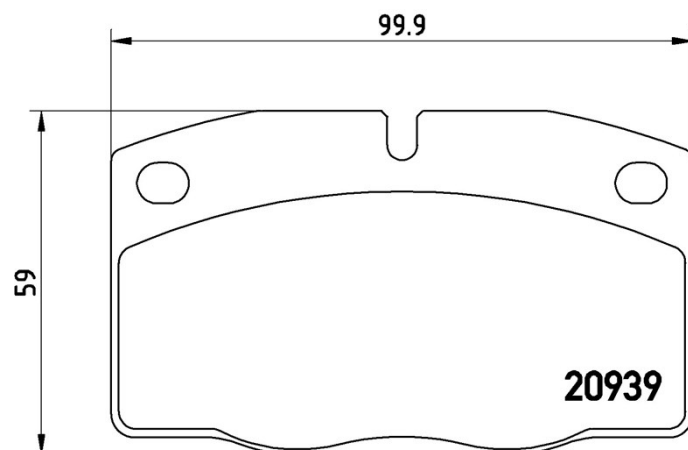

Dati tecnici pastiglie

Assale
Anteriore

WVA
20939

Larghezza
99,9 mm

Spessore
15,4 mm

Altezza
59 mm

Sistema frenante
Delco Moraine

Accessori

Indicatore di Usura
Senza

Codice EAN
8020584055366

Veicoli compatibili

BEDFORD

Modello	Tipo	kW	Anno
ASTRA VAN Box Body / Estate	1.6 D	40	07/82 08/84
ASTRA VAN Box Body / Estate	1.3	34	09/84 09/89
ASTRA VAN Box Body / Estate	1.3	44	09/84 09/89
ASTRA VAN Box Body / Estate	1.3	55	09/84 09/89
ASTRA VAN Box Body / Estate	1.4	44	09/89 08/91
ASTRA VAN Box Body / Estate	1.6	66	09/84 08/91
ASTRA VAN Box Body / Estate	1.6 D	40	09/85 08/88
ASTRA VAN Box Body / Estate	1.6 D	42	09/87 08/89
ASTRA VAN Box Body / Estate	1.7 D	42	09/88 08/91
ASTRAMAX Box	1.4	44	09/89 06/90
ASTRAMAX Box	1.6 D	40	09/85 08/88