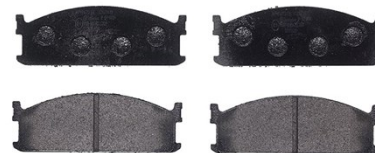

Dati tecnici pastiglie

Assale
Anteriore

WVA
21115

Larghezza
133,1 mm

Spessore
15,5 mm

Altezza
45,7 mm

Sistema frenante
Sumitomo

Accessori

Indicatore di Usura
Senza

Codice EAN
8020584055397

Veicoli compatibili

BEDFORD

Modello	Tipo	kW	Anno
MIDI Box	0.9	30	07/86 06/90
MIDI Box	1.0 All-wheel Drive	34	07/86 10/88
MIDI Box	1.8	63	09/84 05/88
MIDI Box	2.0	62	06/88 08/92
MIDI Box	2.0 4WD	62	06/88 08/92
MIDI Box	2.0 D	42	08/84 05/88
MIDI Box	2.0 TD	51	06/88 08/92
MIDI Box	2.2 D	45	06/88 08/92
MIDI Box	2.2 D 4WD	45	06/88 08/92
MIDI Bus	1.8	63	09/84 05/88
MIDI Bus	2.0	62	06/88 08/92
MIDI Bus	2.0	60	09/84 08/92
MIDI Bus	2.0 4x4	60	09/84 08/92