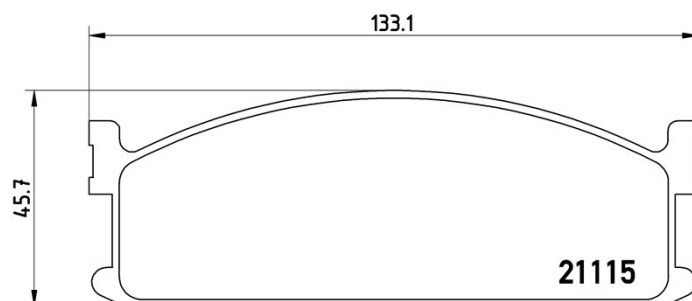

Dati tecnici pastiglie

Assale
Anteriore

WVA
21115

Larghezza
133,1 mm

Spessore
15,5 mm

Altezza
45,7 mm

Sistema frenante
Sumitomo

Accessori

Indicatore di Usura
Senza

Codice EAN
8020584055397

Veicoli compatibili

BEDFORD

Modello	Tipo	kW	Anno
MIDI Box	0.9	30	07/86 06/90
MIDI Box	1.0 All-wheel Drive	34	07/86 10/88
MIDI Box	1.8	63	09/84 05/88
MIDI Box	2.0	62	06/88 08/92
MIDI Box	2.0 4WD	62	06/88 08/92
MIDI Box	2.0 D	42	08/84 05/88
MIDI Box	2.0 TD	51	06/88 08/92
MIDI Box	2.2 D	45	06/88 08/92
MIDI Box	2.2 D 4WD	45	06/88 08/92
MIDI Bus	1.8	63	09/84 05/88
MIDI Bus	2.0	62	06/88 08/92
MIDI Bus	2.0	60	09/84 08/92
MIDI Bus	2.0 4x4	60	09/84 08/92