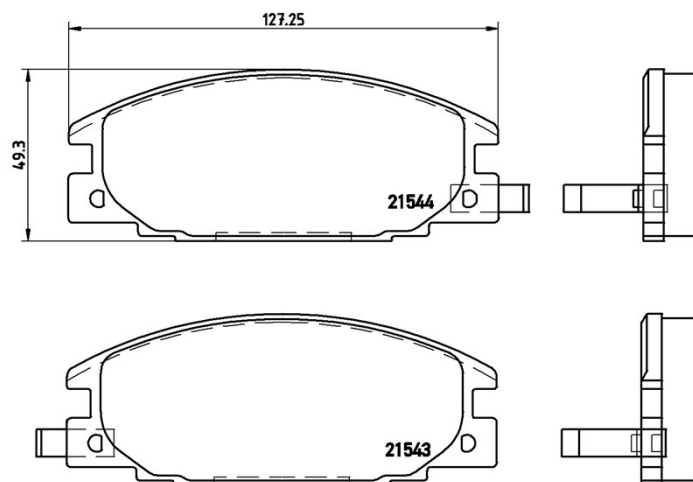

Dati tecnici pastiglie

Assale
Anteriore

VVA
21543, 21544

Larghezza
127,3 mm

Spessore
16,5 mm

Altezza
49,3 mm

Sistema frenante
Akebono

Accessori

Indicatore di Usura
Acustico

Codice EAN
8020584055465

Veicoli compatibili

CHEVROLET

Modello	Tipo	kW	Anno
LUV	2.2	83	01/04 12/06
LUV	2.3	72	09/96 12/97

HOLDEN

Modello	Tipo	kW	Anno
JACKAROO (UBS)	2.6 4x4 (UBS17)	85	10/87 09/91
JACKAROO (UBS)	2.8 TD 4x4 (UBS55)	74	10/87 09/91
RODEO Pickup (TF)	2.2 i (TFR30)	87	06/98 02/03
RODEO Pickup (TF)	2.3 i (TFR16)	69	06/91 08/03
RODEO Pickup (TF)	2.5 D (TFR54)	57	02/88 12/92
RODEO Pickup (TF)	2.5 D 4x4 (TFS54)	57	02/88 12/92