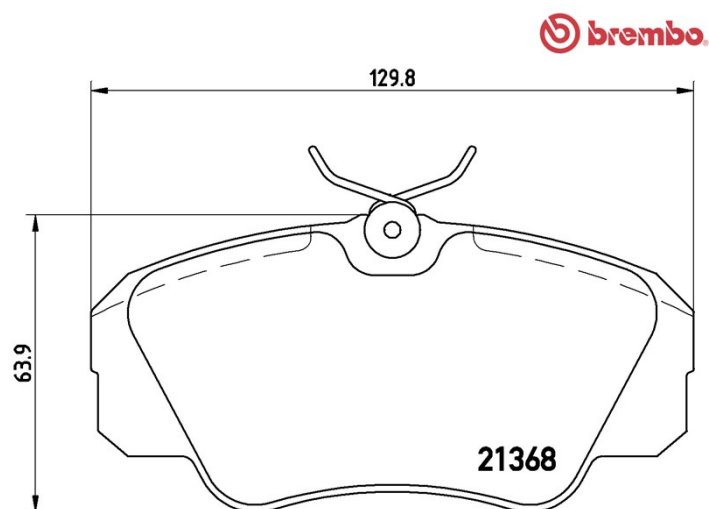

Dati tecnici pastiglie

Assale
Anteriore

WVA
21368

Larghezza
129,8 mm

Spessore
18,3 mm

Altezza
63,9 mm

Sistema frenante
Lucas

Accessori
Con bulloni pinza freno

Indicatore di Usura
Predisposto

Codice EAN
8020584055472

Veicoli compatibili

OPEL

Modello	Tipo	kW	Anno
OMEGA A (V87)	2.6 i (F19, M19, N19)	110	09/90 03/94
OMEGA A (V87)	3.0 (3000) Cat (F19, M19, N19)	130	03/88 03/94
OMEGA A (V87)	3.0 24V (3000) (F19, M19, N19)	147	09/89 03/94
OMEGA A (V87)	3.0 24V (3000) (F19, M19, N19)	150	09/89 03/94
OMEGA A (V87)	3.0 24V Evolution500 (F19, M19, N19)	169	03/91 07/92
OMEGA A (V87)	3.6 24V Lotus (F19, M19, N19)	277	08/90 09/92
OMEGA A Estate (V87)	2.6 (F35, M35)	135	09/87 04/94
OMEGA A Estate (V87)	2.6 i (F35, M35)	110	09/90 03/94
OMEGA A Estate (V87)	3.0 (F35, M35)	115	03/87 03/94
OMEGA A Estate (V87)	3.0 (F35, M35)	130	03/87 09/90