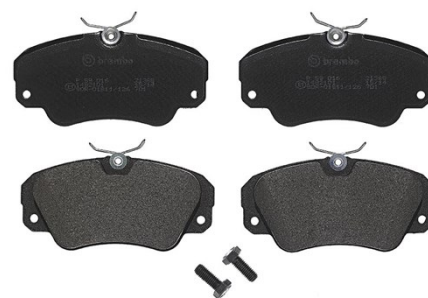

Dati tecnici pastiglie

Assale
Anteriore

WVA
21368

Larghezza
129,8 mm

Spessore
18,3 mm

Altezza
63,9 mm

Sistema frenante
Lucas

Accessori
Con bulloni pinza freno

Indicatore di Usura
Predisposto

Codice EAN
8020584055472

Veicoli compatibili

OPEL

Modello	Tipo	kW	Anno
OMEGA A (V87)	2.6 i (F19, M19, N19)	110	09/90 03/94
OMEGA A (V87)	3.0 (3000) Cat (F19, M19, N19)	130	03/88 03/94
OMEGA A (V87)	3.0 24V (3000) (F19, M19, N19)	147	09/89 03/94
OMEGA A (V87)	3.0 24V (3000) (F19, M19, N19)	150	09/89 03/94
OMEGA A (V87)	3.0 24V Evolution500 (F19, M19, N19)	169	03/91 07/92
OMEGA A (V87)	3.6 24V Lotus (F19, M19, N19)	277	08/90 09/92
OMEGA A Estate (V87)	2.6 (F35, M35)	135	09/87 04/94
OMEGA A Estate (V87)	2.6 i (F35, M35)	110	09/90 03/94
OMEGA A Estate (V87)	3.0 (F35, M35)	115	03/87 03/94
OMEGA A Estate (V87)	3.0 (F35, M35)	130	03/87 09/90