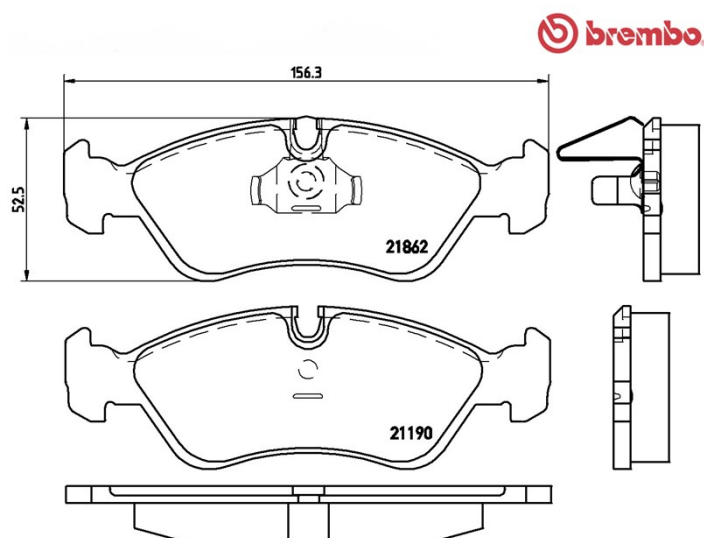

Dati tecnici pastiglie

Assale
Anteriore

WVA
21190, 21862

Larghezza
156,3 mm

Spessore
18,3 mm

Altezza
52,5 mm

Sistema frenante
Teves

Accessori

Indicatore di Usura
Predisposto

Codice EAN
8020584055489

Veicoli compatibili

CHEVROLET

Modello	Tipo	kW	Anno
LANOS Saloon	1.6 16V	78	11/05 -
VECTRA	2.0	81	03/96 12/05

DAEWOO

Modello	Tipo	kW	Anno
ARANOS	1.5	66	01/95 11/97
ARANOS	1.8	70	01/95 11/97
ARANOS	2.0	77	01/95 11/97
CIELO	1.5	55	04/95 07/97
CIELO	1.5	66	06/94 07/98
ESPERO (KLEJ)	1.5 16V	66	02/95 06/99