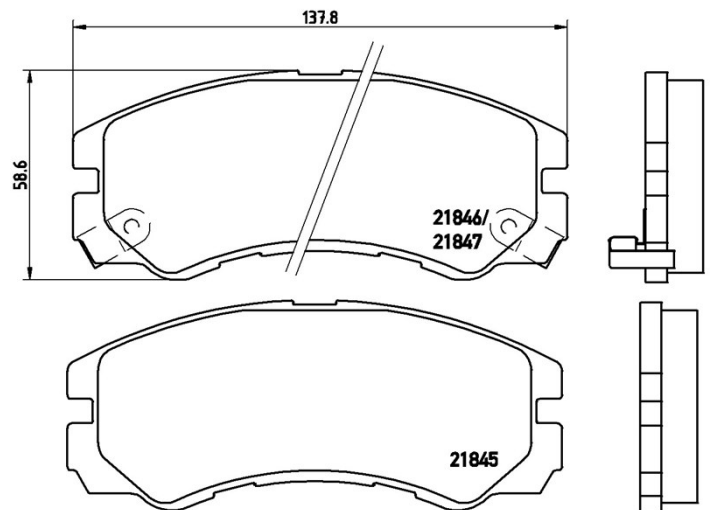

Dati tecnici pastiglie

Assale
Anteriore

WVA
21845, 21846, 21847

Larghezza
137,8 mm

Spessore
16,5 mm

Altezza
58,6 mm

Sistema frenante
Akebono

Accessori

Indicatore di Usura
Acustico

Codice EAN
8020584055519

Veicoli compatibili

HOLDEN

Modello	Tipo	kW	Anno
FRONTERA (UES)	2.0 i 4x4	85	10/95 03/99
FRONTERA (UES)	2.2 i 4x4	96	02/99 07/02
FRONTERA (UES)	3.2 i 4x4	151	08/98 04/04
JACKAROO / MONTEREY (UBS)	3.0 TD 4x4 (UBS73)	117	03/98 09/04
JACKAROO / MONTEREY (UBS)	3.1 TD 4x4 (UBS69)	84	04/92 02/98
JACKAROO / MONTEREY (UBS)	3.2 i 4x4 (UBS25)	130	04/92 02/98
JACKAROO / MONTEREY (UBS)	3.5 RS 4x4 (UBS26)	158	03/98 09/04
RODEO Pickup (RA)	3.5 i (TFR26)	147	02/03 12/05
RODEO Pickup (RA)	3.5 i 4x4 (TFS26)	147	02/03 12/05
RODEO Pickup (RA)	3.6 i (TFR27)	157	01/06 06/08