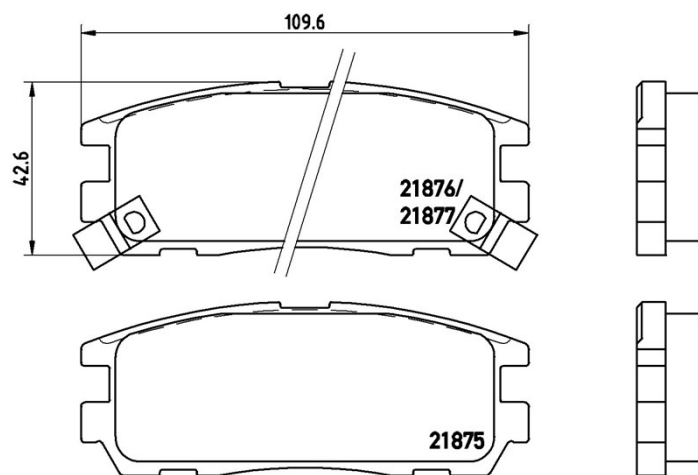

Dati tecnici pastiglie

Assale
Posteriore

WVA
21875, 21876, 21877

Larghezza
109,5 mm

Spessore
15,8 mm

Altezza
42,6 mm

Sistema frenante
Sumitomo

Accessori

Indicatore di Usura
Acustico

Codice EAN
8020584055526

Veicoli compatibili

CHANGFENG

Modello	Tipo	kW	Anno
LEOPAARD MPV	3.0 4WD	133	01/99 01/10

GREAT WALL

Modello	Tipo	kW	Anno
HOVER H3	2.0	90	05/09 -
HOVER H3	2.4	100	10/08 12/13
HOVER H3	2.4 All-wheel Drive	100	07/10 12/13
HOVER H3	2.5 TCI	80	01/10 12/13
HOVER H3	2.5 TCI All-wheel Drive	80	01/10 12/13
HOVER H5	2.0	90	08/10 12/14
HOVER H5	2.0 TD	110	10/10 12/14
HOVER H5	2.0 TD 4WD	110	10/10 12/14