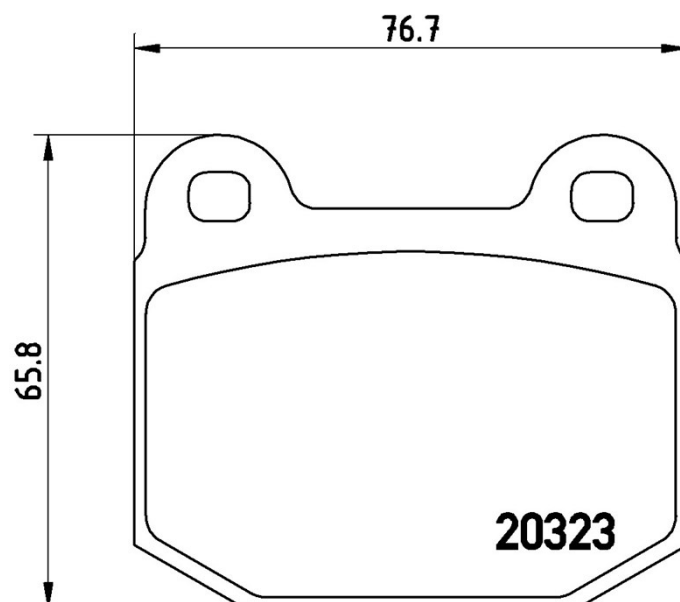

Dati tecnici pastiglie

Assale
Anteriore

WVA
20323

Larghezza
76,7 mm

Spessore
14,5 mm

Altezza
65,8 mm

Sistema frenante
Teves

Accessori

Indicatore di Usura
Senza

Codice EAN
8020584055564

Veicoli compatibili

LOTUS

Modello	Tipo	kW	Anno
2 ELEVEN	1.8	142	04/07 07/11
ELISE	1.8	88	08/95 11/00
ELISE	111 S	107	03/99 11/00
ELISE	1.6	100	06/07 -
ELISE	1.8	141	01/04 -
ELISE	1.8	118	05/02 -
ELISE	1.8	162	06/07 -
ELISE	1.8	99	10/03 -
ELISE	1.8	90	11/00 08/05

ELISE	1.8	140	11/02 -
ELISE 340 R	1.8	132	03/00 02/01
EUROPA S	2.0 Turbo	147	07/06 -
EUROPA S	2.0 Turbo	165	09/08 -
EXIGE (SCC_)	1.8 16V	163	04/06 06/12
EXIGE (SCC_)	1.8 16V	132	05/00 07/08
EXIGE (SCC_)	1.8 16V	141	09/01 07/08
EXIGE (SCC_)	1.8 265 E	197	08/06 06/12
EXIGE (SCC_)	1.8 Cup 240	181	04/06 06/12
EXIGE (SCC_)	1.8 Cup 260	191	04/06 06/12