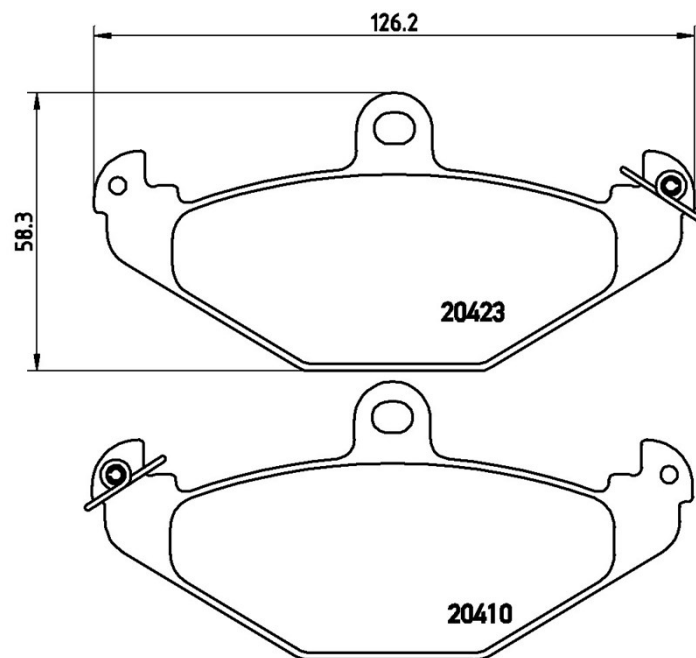

Dati tecnici pastiglie

Assale
Posteriore

WVA
20410, 20423

Larghezza
126,2 mm

Spessore
12,9 mm

Altezza
58,3 mm

Sistema frenante
Brembo

Accessori

Indicatore di Usura
Senza

Codice EAN
8020584055571

Veicoli compatibili

LOTUS

Modello	Tipo	kW	Anno
2 ELEVEN	1.8	142	04/07 07/11
ELISE	1.8	88	08/95 11/00
ELISE	111 S	107	03/99 11/00
ELISE	1.6	100	06/07 -
ELISE	1.8	141	01/04 -
ELISE	1.8	118	05/02 -
ELISE	1.8	162	06/07 -
ELISE	1.8	99	10/03 -

ELISE	1.8	90	11/00 08/05
ELISE	1.8	140	11/02 -
ELISE 340 R	1.8	132	03/00 02/01
EUROPA S	2.0 Turbo	147	07/06 -
EUROPA S	2.0 Turbo	165	09/08 -
EXIGE (SCC_)	1.8 16V	163	04/06 06/12
EXIGE (SCC_)	1.8 16V	132	05/00 07/08
EXIGE (SCC_)	1.8 16V	141	09/01 07/08
EXIGE (SCC_)	1.8 265 E	197	08/06 06/12
EXIGE (SCC_)	1.8 Cup 240	181	04/06 06/12
EXIGE (SCC_)	1.8 Cup 260	191	04/06 06/12