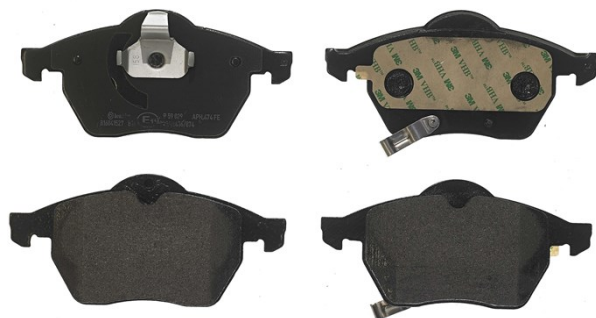

Dati tecnici pastiglie

Assale
Anteriore

WVA
21829, 23116, 23117

Larghezza
156,5 - 155,3 mm

Spessore
19,6 mm

Altezza
73,9 - 74 mm

Sistema frenante
Teves

Accessori

Indicatore di Usura
Acustico

Codice EAN
8020584055601

Veicoli compatibili

SAAB

Modello	Tipo	kW	Anno
900 II	2.0 -16 Turbo	136	07/93 02/98
900 II	2.0 i	96	08/94 02/98
900 II	2.3 -16	110	07/93 02/98
900 II	2.5 -24 V6	125	07/93 02/98
900 II Convertible	2.0 -16 Turbo	136	12/93 02/98
900 II Convertible	2.0 i	96	12/93 02/98
900 II Convertible	2.3 -16	110	12/93 02/98