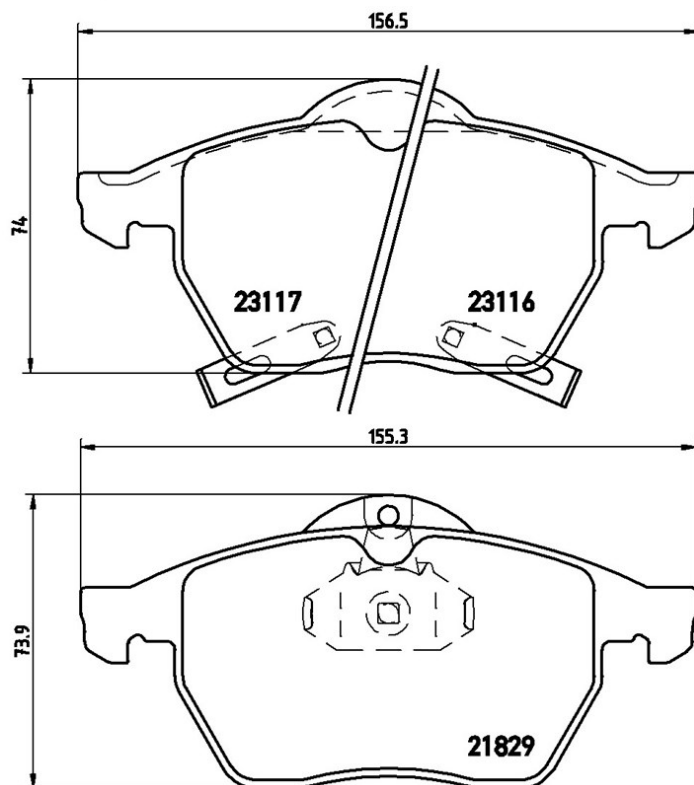

Veicoli compatibili

SAAB

Modello	Tipo	kW	Anno
900 II	2.0 -16 Turbo	136	07/93 02/98
900 II	2.0 i	96	08/94 02/98
900 II	2.3 -16	110	07/93 02/98
900 II	2.5 -24 V6	125	07/93 02/98
900 II Convertible	2.0 -16 Turbo	136	12/93 02/98
900 II Convertible	2.0 i	96	12/93 02/98
900 II Convertible	2.3 -16	110	12/93 02/98