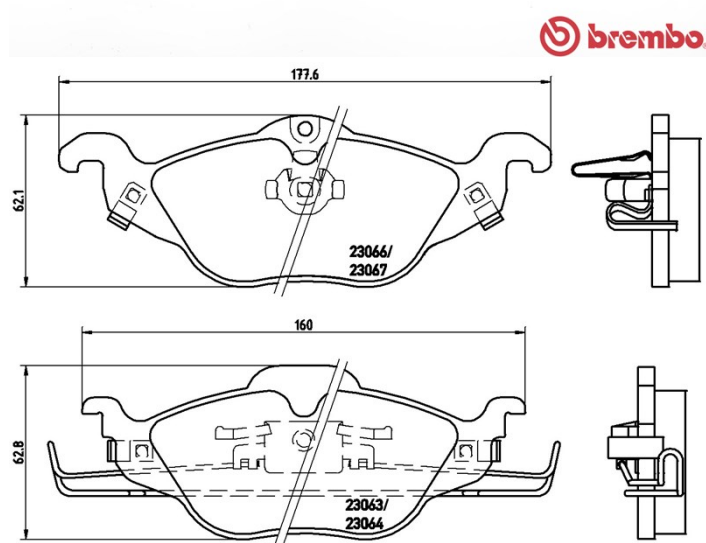

Dati tecnici pastiglie

Assale
Anteriore

WWA
23063, 23064, 23066, 23067

Larghezza
160 - 177,6 mm

Spessore
17,3 mm

Altezza
62,1 - 62,8 mm

Sistema frenante
Teves

Accessori

Indicatore di Usura

Codice EAN
8020584055618

Veicoli compatibili

CHEVROLET

Modello	Tipo	kW	Anno
ASTRA Estate	1.8 GLS	81	08/02 12/11
ASTRA Estate	2.0	100	08/02 07/05
ASTRA Estate	2.0	94	10/99 07/02
ASTRA Estate	2.2	108	08/00 08/04
ASTRA Hatchback	1.8	92	08/02 06/05
ASTRA Hatchback	1.8	81	09/98 12/11
ASTRA Hatchback	2.0	84	09/03 12/11
ASTRA Hatchback	2.0	82	03/99 07/02
ASTRA Hatchback	2.0	94	03/99 07/02
ASTRA Hatchback	2.0	85	08/02 12/11