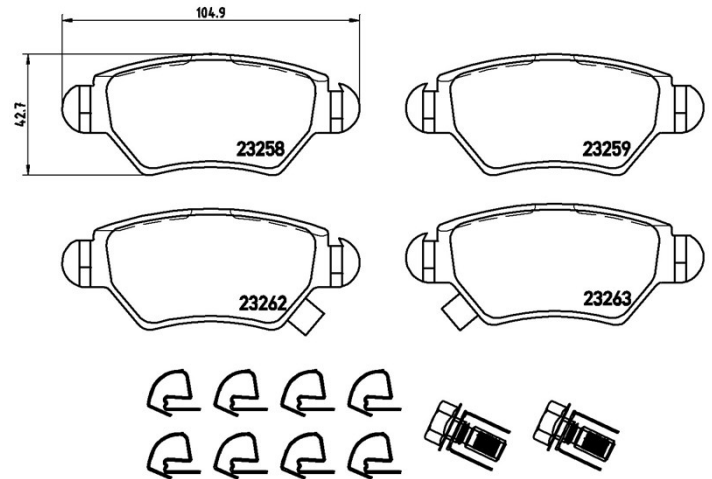

Codice EAN

8020584055625

Veicoli compatibili

CHEVROLET

Modello	Tipo	kW	Anno
ASTRA Estate	1.8 GLS	81	08/02 12/11
ASTRA Estate	2.0	100	08/02 07/05
ASTRA Estate	2.0	94	10/99 07/02
ASTRA Estate	2.2	108	08/00 08/04
ASTRA Hatchback	1.8	92	08/02 06/05
ASTRA Hatchback	1.8	81	09/98 12/11
ASTRA Hatchback	2.0	84	09/03 12/11
ASTRA Hatchback	2.0	82	03/99 07/02
ASTRA Hatchback	2.0	94	03/99 07/02
ASTRA Hatchback	2.0	85	08/02 12/11