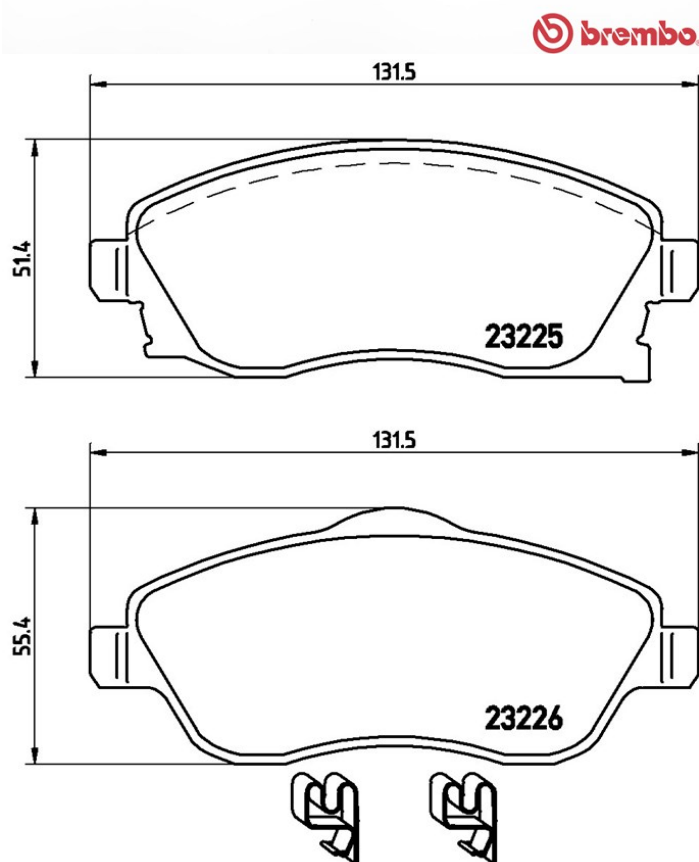

Dati tecnici pastiglie

Assale
Anteriore

WVA
23225, 23226

Larghezza
131,5 mm

Spessore
17 mm

Altezza
51,4 - 55,4 mm

Sistema frenante
Lucas

Accessori

Indicatore di Usura
Acustico

Codice EAN
8020584055670

Veicoli compatibili

CHEVROLET

Modello	Tipo	kW	Anno
CORSA Hatchback	1.8	75	08/02 08/05
CORSA Hatchback	1.8	82	08/02 08/05
CORSA Hatchback	1.8 Flex	84	08/02 08/05
CORSA Saloon	1.8	75	08/02 -
CORSA Saloon	1.8	82	08/02 -