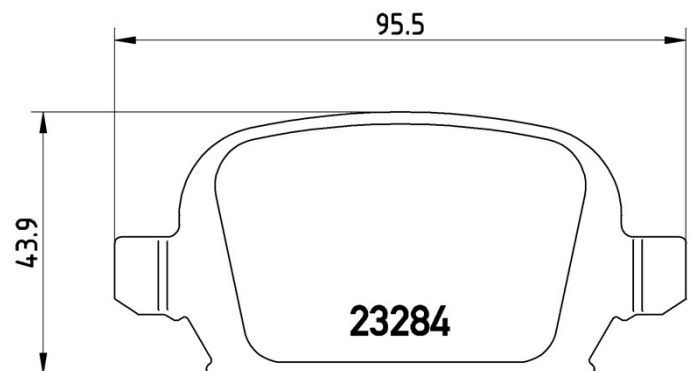

Veicoli compatibili

HOLDEN

Modello	Tipo	kW/CV	Anno
BARINA Hatchback (XC)	1.4 Sfi	66/90	09/00 12/05
BARINA Hatchback (XC)	1.8 SRI	92/125	09/00 02/05
TIGRA (XC)	1.8	92/125	09/05 12/07

OPEL

Modello	Tipo	kW/CV	Anno
CORSA C (X01)	1.4 (F08, F68)	66/90	09/00 12/09
CORSA C (X01)	1.8 (F08, F68)	92/125	09/00 12/09
TIGRA TwinTop (X04)	1.3 CDTI (R97)	51/69	06/04 12/10
TIGRA TwinTop (X04)	1.4 (R97)	66/90	06/04 12/10
TIGRA TwinTop (X04)	1.8 (R97)	92/125	06/04 12/10