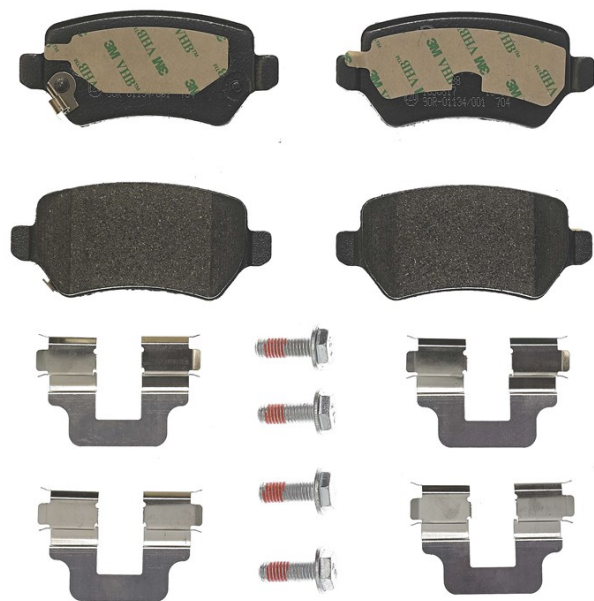

Dati tecnici pastiglie

Assale
Posteriore

WWA
23417, 23654, 23655

Larghezza
95,5 mm

Spessore
15,2 mm

Altezza
42,8 mm

Sistema frenante
Lucas

Accessori
Con accessori
Con bulloni pinza freno

Indicatore di Usura
Acustico

Codice EAN
8020584055694