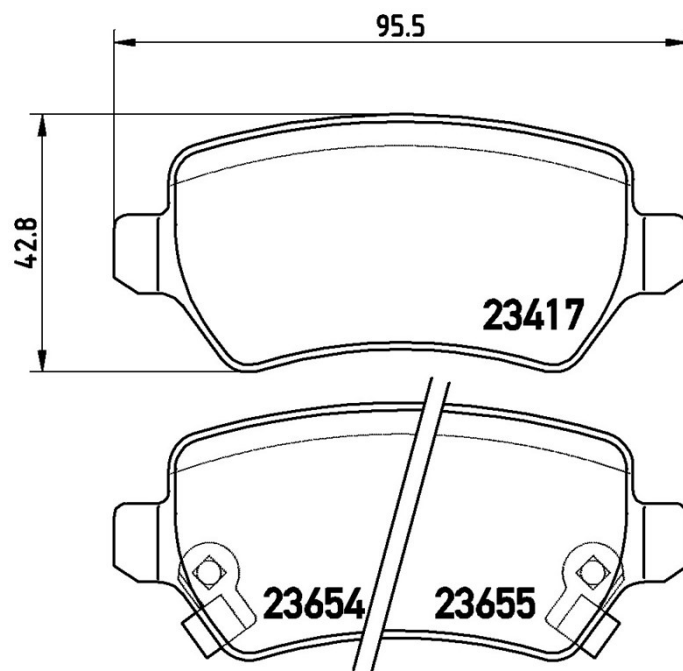

Veicoli compatibili

CHEVROLET

Modello	Tipo	kW	Anno
ASTRA Estate	1.8 GLS	81	08/02 12/11
ASTRA Estate	2.0	100	08/02 07/05
ASTRA Estate	2.0	94	10/99 07/02
ASTRA Estate	2.2	108	08/00 08/04
ASTRA Hatchback	1.8	92	08/02 06/05