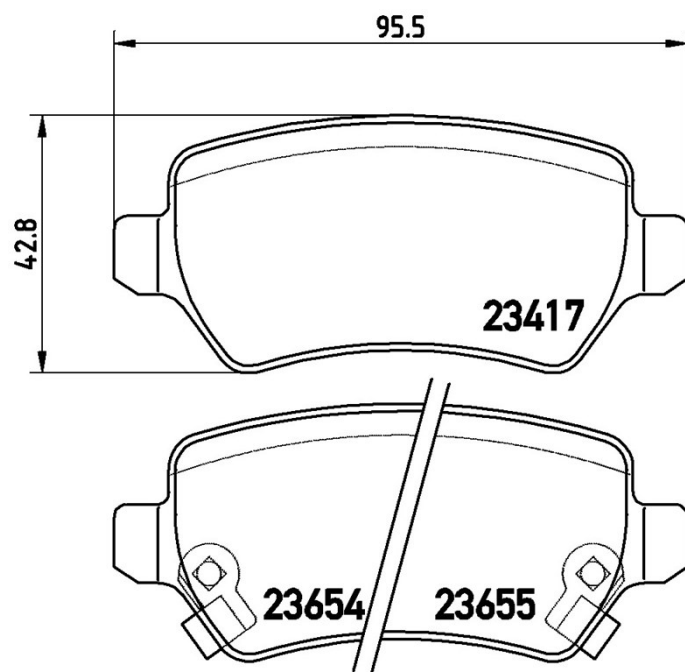

Dati tecnici pastiglie

Assale
Posteriore

WVA
23417, 23654, 23655

Larghezza
95,5 mm

Spessore
15,2 mm

Altezza
42,8 mm

Sistema frenante
Lucas

Accessori
Con accessori
Con bulloni pinza freno

Indicatore di Usura
Acustico

Codice EAN
8020584069035

Veicoli compatibili

CHEVROLET

Modello	Tipo	kW	Anno
ASTRA Estate	1.8 GLS	81	08/02 12/11
ASTRA Estate	2.0	100	08/02 07/05
ASTRA Estate	2.0	94	10/99 07/02
ASTRA Estate	2.2	108	08/00 08/04
ASTRA Hatchback	1.8	92	08/02 06/05
ASTRA Hatchback	1.8	81	09/98 12/11
ASTRA Hatchback	2.0	84	09/03 12/11
ASTRA Hatchback	2.0	82	03/99 07/02