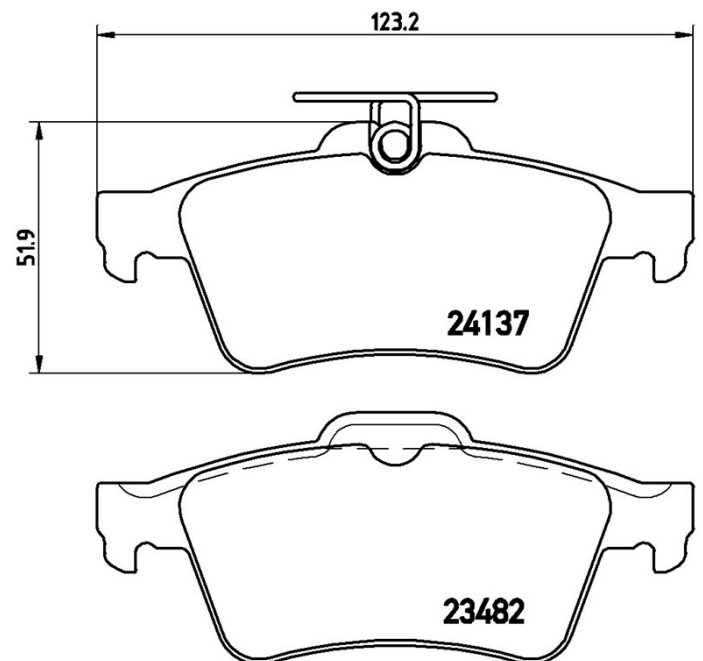

Dati tecnici pastiglie

Assale
Posteriore

WVA
23482, 24137

Larghezza
123,2 mm

Spessore
16,7 mm

Altezza
51,9 mm

Sistema frenante
Teves

Accessori

Indicatore di Usura
Predisposto

Veicoli compatibili

CADILLAC

Modello	Tipo	kW	Anno
BLS	1.9 D	110	04/06 -
BLS	1.9 D	132	12/07 -
BLS	2.0 T	129	04/06 -
BLS	2.0 T	154	04/06 -
BLS	2.0 T AWD	154	04/06 -
BLS	2.0 T Flexpower	147	12/07 -
BLS	2.8 T	188	04/06 -
BLS	2.8 T	206	12/09 12/10