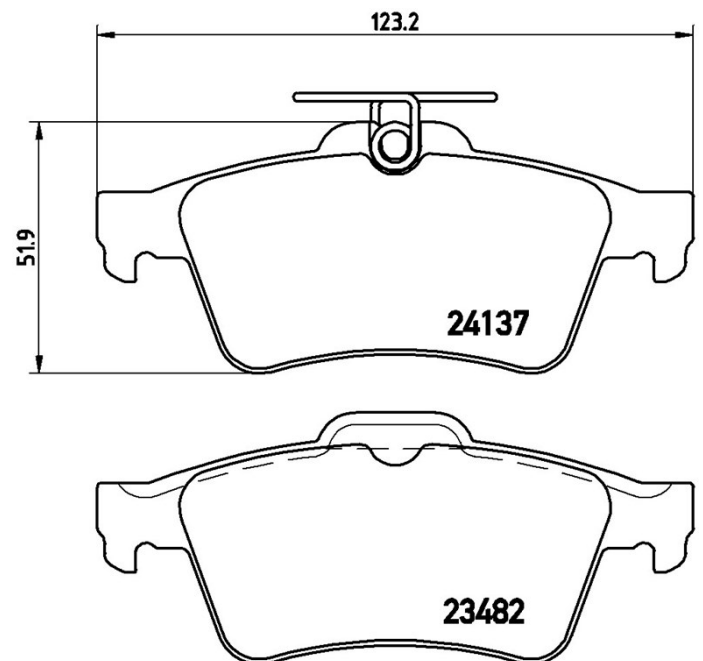

Dati tecnici pastiglie

WVA
23482, 24137

Larghezza
123,2 mm

Spessore
16,7 mm

Altezza
51,9 mm

Sistema frenante
Teves

Indicatore di Usura
Predisposto

Veicoli compatibili