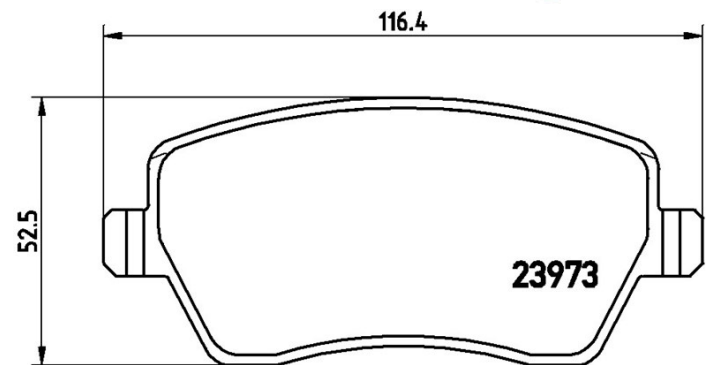

Dati tecnici pastiglie

Assale
Anteriore

WWA
23973, 24403

Larghezza
116,4 mm

Spessore
17,3 mm

Altezza
52,5 mm

Sistema frenante
Lucas

Accessori
Con bulloni pinza freno

Indicatore di Usura
Acustico

Codice EAN
8020584061541

Veicoli compatibili

OPEL

Modello	Tipo	kW	Anno
AGILA (B) (H08)	1.0 (F68)	48	04/08 06/11
AGILA (B) (H08)	1.0 (F68)	50	07/11 07/14
AGILA (B) (H08)	1.0 LPG (F68)	48	01/10 06/11
AGILA (B) (H08)	1.2 (F68)	63	04/08 10/12
AGILA (B) (H08)	1.2 (F68)	69	04/10 10/14
AGILA (B) (H08)	1.2 LPG (F68)	63	04/08 10/10
AGILA (B) (H08)	1.3 CDTI (F68)	55	04/08 04/10

SUZUKI