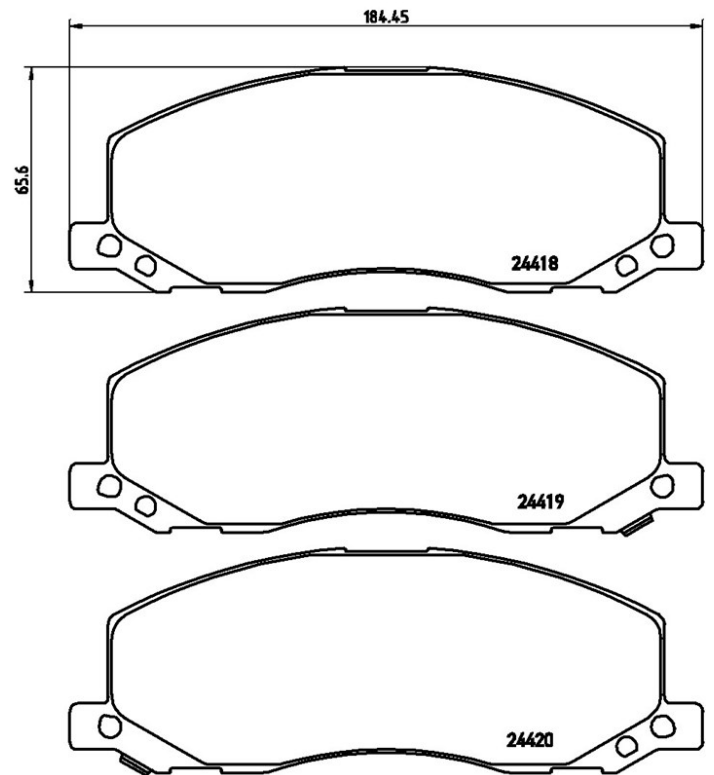

Veicoli compatibili

OPEL

Modello	Tipo	kW	Anno
INSIGNIA A (G09)	1.4 (68)	103	04/11 03/17
INSIGNIA A (G09)	1.4 LPG (68)	103	07/12 03/17
INSIGNIA A (G09)	1.6 (68)	85	07/08 03/17
INSIGNIA A (G09)	1.6 CDTi (68)	88	07/15 03/17
INSIGNIA A (G09)	1.6 CDTi (68)	100	07/15 03/17
INSIGNIA A (G09)	1.6 SIDI (68)	125	03/13 03/17