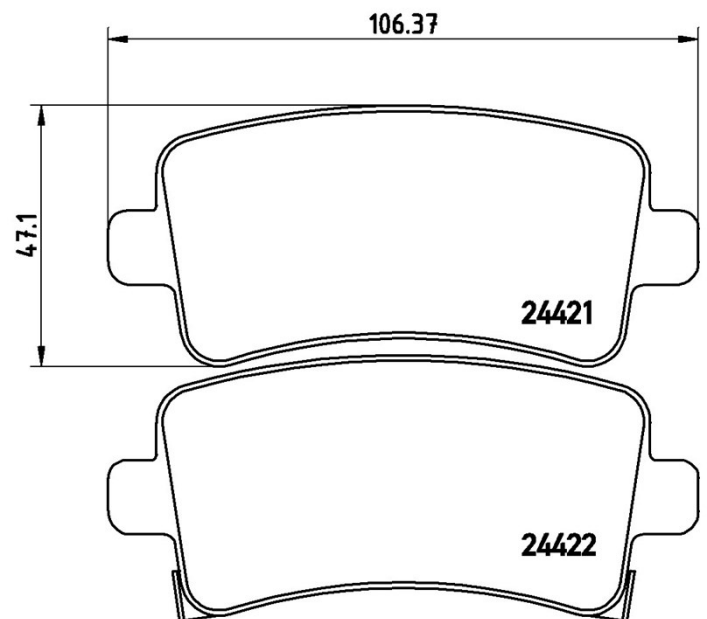

Dati tecnici pastiglie

Assale
Posteriore

WVA
24421, 24422

Larghezza
106,4 mm

Spessore
16,7 mm

Altezza
47,1 mm

Sistema frenante
TRW

Accessori
Con accessori

Indicatore di Usura
Acustico

Codice EAN
8020584090749

Veicoli compatibili

BUICK

Modello	Tipo	kW	Anno
LA CROSSE Saloon	3.6	227	09/13 -
LA CROSSE Saloon	3.6 VVTi	209	01/10 12/11

BUICK (SGM)

Modello	Tipo	kW	Anno
LACROSSE (EG2)	2.0 Turbo	162	04/10 12/13
LACROSSE (EG2)	2.0 Turbo	187	06/13 03/16
LACROSSE (EG2)	2.4	137	01/11 12/16
LACROSSE (EG2)	2.4	125	07/09 12/12
LACROSSE (EG2)	2.4 Hybrid	137	08/11 12/15