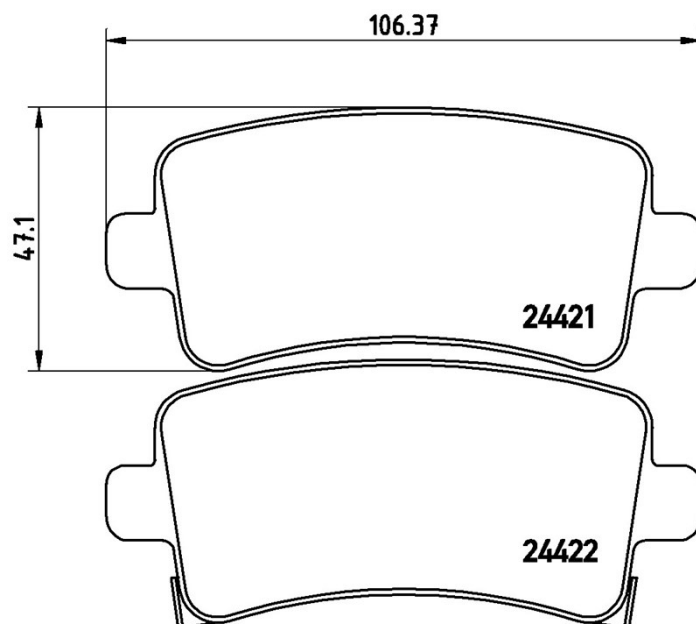

Veicoli compatibili

CHEVROLET

Modello	Tipo	kW	Anno
MALIBU (V300)	2.0	193	01/12 12/15
MALIBU (V300)	2.0	104	02/12 -
MALIBU (V300)	2.0 D	115	04/12 -
MALIBU (V300)	2.0 D	118	04/12 -
MALIBU (V300)	2.0 LPG	101	02/12 -
MALIBU (V300)	2.4	123	01/12 -
MALIBU (V300)	2.4	125	01/12 -
MALIBU (V300)	2.5	147	07/13 -