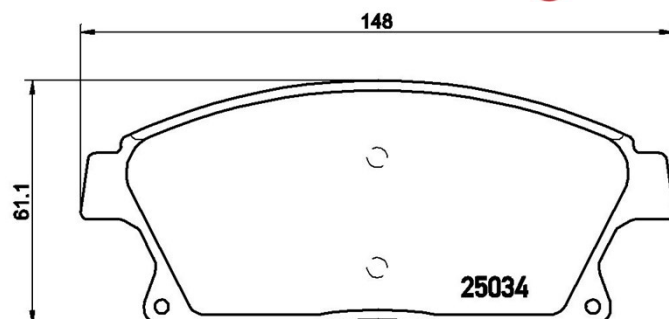

Veicoli compatibili

BUICK			
Modello	Tipo	kW	Anno
ENCORE Closed Off-Road Vehicle	1.4	103	09/12 -
VERANO Saloon	2.0	186	09/13 -
VERANO Saloon	2.4	134	09/13 -
BUICK (SGM)			
Modello	Tipo	kW	Anno
ENCORE	1.4 T	103	11/13 12/16
ENCORE	1.4 T AWD	103	11/13 12/16
EXCELLE GT	1.4 18T	106	03/15 10/17