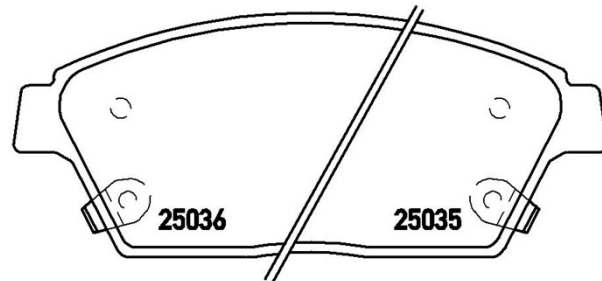

Veicoli compatibili

BUICK			
Modello	Tipo	kW	Anno
ENCORE Closed Off-Road Vehicle	1.4	103	09/12 -
VERANO Saloon	2.0	186	09/13 -
VERANO Saloon	2.4	134	09/13 -
BUICK (SGM)			
Modello	Tipo	kW	Anno
ENCORE	1.4 T	103	11/13 12/16
ENCORE	1.4 T AWD	103	11/13 12/16
EXCELLE GT	1.4 18T	106	03/15 10/17